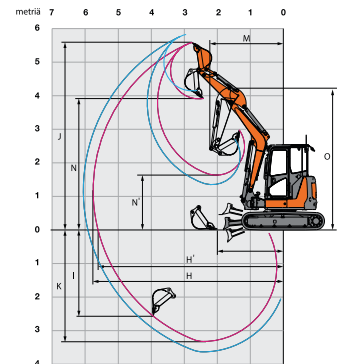

*Lämmitettävä ohjaamo, keskusvoitelu

Varmista mittatiedot ja haluttu kapasiteetti myyjältä laitetta vuokratessasi.

Kaivinkoneet

Työpaino	1813 kg
Leveys alavaunu kavennettuna	990 mm
Leveys alavaunu levitettyinä	1300 mm
Korkeus	2365 mm
Kuljetuspituus	3554 mm
Suurin kaivussyvyys (tappikiinnitteinen tehdaskauha)	2483 mm
Suurin leikkuukorkeus (tappikiinnitteinen tehdaskauha)	3465 mm
Suurin kaivuu-ulottuma (tappikiinnitteinen tehdaskauha)	3900 mm
Perän kääntösäde kääntölaakerin keskeltä	660 mm
Pienin kääntösäde (puomi ylös nostettuna, kaivuvarsi taitettuna)	1635 mm
Telat	kumi/230 mm
Työlaitekiinnike	S30/kallistuva/ hydraulinen lukitus
Akut	48V/220A/16,5kW
Latausaika 110V/230V/400V	15h/7,5h/4h
Hydrauliikan tuotto	39,6l/min
Päästöluokitus	Päästötön
Melutaso	9dB

*Voi käyttää latauksen aikana, ei tarvitse erillistä laturia, akun kesto n. 7h

Varmista mittatiedot ja haluttu kapasiteetti myyjältä laitetta vuokratessasi.

HITACHI ZX48U-5A

Kaivinkoneet

Työpaino	4960 kg
Leveys	1960 mm
Korkeus	2530 mm
Kuljetuspituus	5390 mm
Suurin kaivussyvyys (tappikiinnitteinen tehdaskauha)	3630 mm
Suurin leikkuukorkeus (tappikiinnitteinen tehdaskauha)	5820 mm
Suurin kaivuu-ulottuma (tappikiinnitteinen tehdaskauha)	6060 mm
Perän kääntösäde kääntölaakerin keskeltä	1080 mm
Pienin kääntösäde (puomi ylös nostettuna, kaivuvarsi taitettuna)	2370 mm
Telat	kumi/400 mm
Työlaitekiinnike	Rototilt/S40
Polttoainesäiliö	70 litraa
Hydrauliikan tuotto	1*120l/min
Ajonopeus hidas/nopea	2,5/4,2 km/h
Päästöluokitus	Stage IIIB