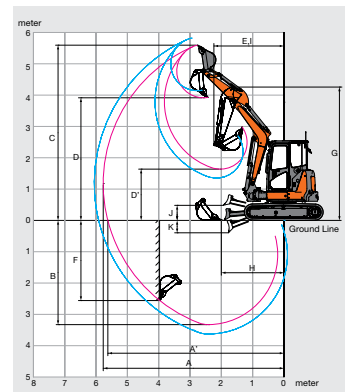

*Voi käyttää latauksen aikana, ei tarvitse erillistä laturia, akun kesto n. 7h

Varmista mittatiedot ja haluttu kapasiteetti myyjältä laitetta vuokratessasi.

HITACHI ZX48U-5A

Kaivinkoneet

Työpaino	4960 kg
Leveys	1960 mm
Korkeus	2530 mm
Kuljetuspituus	5390 mm
Suurin kaivussyvyys (tappikiinnitteinen tehdaskauha)	3630 mm
Suurin leikkuukorkeus (tappikiinnitteinen tehdaskauha)	5820 mm
Suurin kaivuu-ulottuma (tappikiinnitteinen tehdaskauha)	6060 mm
Perän kääntösäde kääntölaakerin keskeltä	1080 mm
Pienin kääntösäde (puomi ylös nostettuna, kaivuvarsi taitettuna)	2370 mm
Telat	kumi/400 mm
Työlaitekiinnike	Rototilt/S40
Polttoainesäiliö	70 litraa
Hydrauliikan tuotto	1*120l/min
Ajonopeus hidas/nopea	2,5/4,2 km/h
Päästöluokitus	Stage IIIB

Varmista mittatiedot ja haluttu kapasiteetti myyjältä laitetta vuokratessasi.

HITACHI ZX48U-6

hrk.fi HRK KONEVUOKRAAMOT

Kaivinkoneet

Työpaino	4960 kg
Leveys	1960 mm
Korkeus	2530 mm
Kuljetuspituus	5390 mm
Suurin kaivussyvyys (tappikiinnitteinen tehdaskauha)	3630 mm
Suurin leikkuukorkeus (tappikiinnitteinen tehdaskauha)	5820 mm
Suurin kaivuu-ulottuma (tappikiinnitteinen tehdaskauha)	6060 mm
Perän kääntösäde kääntölaakerin keskeltä	1080 mm
Pienin kääntösäde (puomi ylös nostettuna, kaivuvarsi taitettuna)	2370 mm
Telat	kumi/400 mm
Työlaitekiinnike	Rototilt/S40
Polttoainesäiliö	70 litraa
Hydrauliikan tuotto	1*120l/min
Ajonopeus hidas/nopea	2,5/4,2 km/h
Päästöluokitus	Stage V