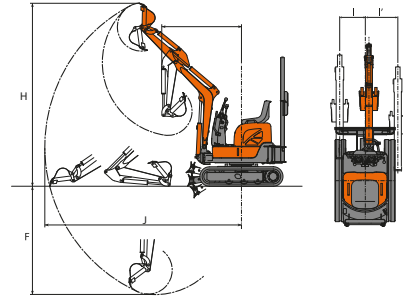

Työpaino	1110 kg
Leveys alavaunu kavennettuna	780 mm
Leveys alavaunu levitettynä	1000 mm
Korkeus	2150 mm
Korkeus turvakaari alas laskettuna	1450 mm
Kuljetuspituus	3020 mm
Suurin kaivussyvyys (tappikiinnitteinen tehdaskauha)	1780 mm
Suurin leikkuukorkeus (tappikiinnitteinen tehdaskauha)	3010 mm
Suurin kaivuu-ulottuma (tappikiinnitteinen tehdaskauha)	3220 mm
Perän kääntösäde kääntölaakerin keskeltä	825 mm
Pienin kääntösäde (puomi ylös nostettuna, kaivuvarsi taitettuna)	1100 mm
Telat	kumi/180 mm
Työlaitekiinnike	S30/kiinteä mekaaninen
Polttoainesäiliö	16 litraa
Hydrauliikan tuotto	2*10,6l/min
Päästöluokitus	Stage III

Varmista mittatiedot ja haluttu kapasiteetti myyjältä laitetta vuokratessasi.

YANMAR VIO12-2A

hrk.fi HRK KONEVUOKRAAMOT

Kaivinkoneet

Työpaino	1245 kg
Leveys alavaunu kavennettuna	830 mm
Leveys alavaunu levitettynä	1000 mm
Korkeus	2250 mm
Korkeus turvakaari alas laskettuna	1580 mm
Kuljetuspituus	3040 mm
Suurin kaivussyvyys (tappikiinnitteinen tehdaskauha)	2050 mm
Suurin leikkuukorkeus (tappikiinnitteinen tehdaskauha)	3150 mm
Suurin kaivuu-ulottuma (tappikiinnitteinen tehdaskauha)	3350 mm
Perän kääntösäde kääntölaakerin keskeltä	780 mm
Pienin kääntösäde (puomi ylös nostettuna, kaivuvarsi taitettuna)	1330 mm
Telat	kumi/180 mm
Työlaitekiinnike	S30/kallistuva mekaaninen
Polttoainesäiliö	12 litraa
Hydrauliikan tuotto	2*11,0l/min
Päästöluokitus	Stage V