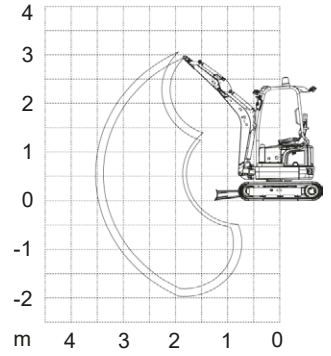

Kaivinkoneet

Työpaino	1813 kg
Leveys alavaunu kavennettuna	990 mm
Leveys alavaunu levitettyinä	1300 mm
Korkeus	2365 mm
Kuljetuspituus	3554 mm
Suurin kaivussyvyys (tappikiinnitteinen tehdaskauha)	2483 mm
Suurin leikkuukorkeus (tappikiinnitteinen tehdaskauha)	3465 mm
Suurin kaivuu-ulottuma (tappikiinnitteinen tehdaskauha)	3900 mm
Perän kääntösäde kääntölaakerin keskeltä	660 mm
Pienin kääntösäde (puomi ylös nostettuna, kaivuvarsi taitettuna)	1635 mm
Telat	kumi/230 mm
Työlaitekiinnike	S30/kallistuva/ hydraulinen lukitus
Akut	48V/220A/16,5kW
Latausaika 110V/230V/400V	15h/7,5h/4h
Hydrauliikan tuotto	39,6l/min
Päästöluokitus	Päästötön
Melutaso	9dB

*Voi käyttää latauksen aikana, ei tarvitse erillistä laturia, akun kesto n. 7h

Varmista mittatiedot ja haluttu kapasiteetti myyjältä laitetta vuokratessasi.

HITACHI ZX48U-5A

Kaivinkoneet

Työpaino	4960 kg
Leveys	1960 mm
Korkeus	2530 mm
Kuljetuspituus	5390 mm
Suurin kaivussyvyys (tappikiinnitteinen tehdaskauha)	3630 mm
Suurin leikkuukorkeus (tappikiinnitteinen tehdaskauha)	5820 mm
Suurin kaivuu-ulottuma (tappikiinnitteinen tehdaskauha)	6060 mm
Perän kääntösäde kääntölaakerin keskeltä	1080 mm
Pienin kääntösäde (puomi ylös nostettuna, kaivuvarsi taitettuna)	2370 mm
Telat	kumi/400 mm
Työlaitekiinnike	Rototilt/S40
Polttoainesäiliö	70 litraa
Hydrauliikan tuotto	1*120l/min
Ajonopeus hidas/nopea	2,5/4,2 km/h
Päästöluokitus	Stage IIIB