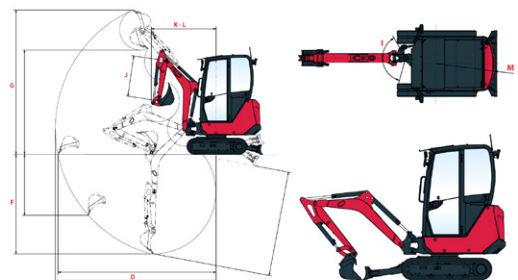

Varmista mittatiedot ja haluttu kapasiteetti myyjältä laitetta vuokratessasi.

HITACHI ZX17U-2

hrk.fi HRK KONEVUOKRAAMOT

Kaivinkoneet

Työpaino	1970 kg
Leveys alavaunu kavennettuna	1010 mm
Leveys alavaunu levitettynä	1280 mm
Korkeus	2380 mm
Kuljetuspituus	3640 mm
Suurin kaivussyvyys (tappikiinnitteinen tehdaskauha)	2370 mm
Suurin leikkuukorkeus (tappikiinnitteinen tehdaskauha)	3500 mm
Suurin kaivuu-ulottuma (tappikiinnitteinen tehdaskauha)	4080 mm
Perän kääntösäde kääntölaakerin keskeltä	755 mm
Pienin kääntösäde (puomi ylös nostettuna, kaivuvarsi taitettuna)	1760 mm
Telat	kumi/230 mm
Työlaitekiinnike	S30/kiinteä mekaaninen
Hydrauliikan tuotto	2*19,2l+1*10,8l/min
Päästöluokitus	Stage III

*Lämmitettävä ohjaamo

Varmista mittatiedot ja haluttu kapasiteetti myyjältä laitetta vuokratessasi.

YANMAR SV19VT

hrk.fi HRK KONEVUOKRAAMOT

Kaivinkoneet

Työpaino	1970 kg
Leveys alavaunu kavennettuna	980 mm
Leveys alavaunu levitettynä	1320 mm
Korkeus	2330 mm
Kuljetuspituus	3620 mm
Suurin kaivussyvyys (tappikiinnitteinen tehdaskauha)	2760 mm
Suurin leikkuukorkeus (tappikiinnitteinen tehdaskauha)	3710 mm
Suurin kaivuu-ulottuma (tappikiinnitteinen tehdaskauha)	4135 mm
Perän kääntösäde kääntölaakerin keskeltä	1130 mm
Pienin kääntösäde (puomi ylös nostettuna, kaivuvarsi taitettuna)	1550 mm
Telat	kumi/230 mm
Työlaitekiinnike	S30/kallistuva mekaaninen
Polttoainesäiliö	27 litraa
Hydrauliikan tuotto	2*17,8l+1*16,8l/min
Päästöluokitus	Stage V