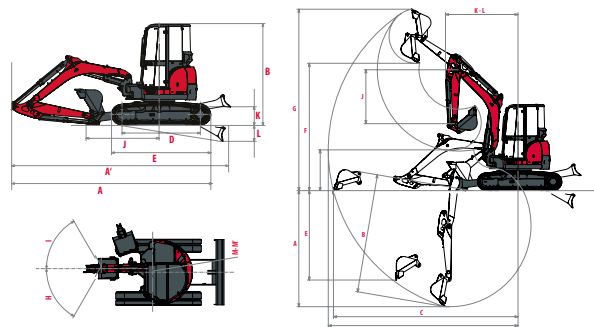

Varmista mittatiedot ja haluttu kapasiteetti myyjältä laitetta vuokratessasi.

HITACHI ZX48U-6

hrk.fi HRK KONEVUOKRAAMOT

Kaivinkoneet

Työpaino	4960 kg
Leveys	1960 mm
Korkeus	2530 mm
Kuljetuspituus	5390 mm
Suurin kaivussyvyys (tappikiinnitteinen tehdaskauha)	3630 mm
Suurin leikkuukorkeus (tappikiinnitteinen tehdaskauha)	5820 mm
Suurin kaivuu-ulottuma (tappikiinnitteinen tehdaskauha)	6060 mm
Perän kääntösäde kääntölaakerin keskeltä	1080 mm
Pienin kääntösäde (puomi ylös nostettuna, kaivuvarsi taitettuna)	2370 mm
Telat	kumi/400 mm
Työlaitekiinnike	Rototilt/S40
Polttoainesäiliö	70 litraa
Hydrauliikan tuotto	1*120l/min
Ajonopeus hidas/nopea	2,5/4,2 km/h
Päästöluokitus	Stage V

Varmista mittatiedot ja haluttu kapasiteetti myyjältä laitetta vuokratessasi.

YANMAR VIO57-6B

hrk.fi HRK KONEVUOKRAAMOT

Kaivinkoneet

Työpaino	5625 kg
Leveys	1990 mm
Korkeus	2540 mm
Kuljetuspituus	5595 mm
Suurin kaivussyvyys (tappikiinnitteinen tehdaskauha)	4185 mm
Suurin leikkuukorkeus (tappikiinnitteinen tehdaskauha)	5900 mm
Suurin kaivuu-ulottuma (tappikiinnitteinen tehdaskauha)	6330 mm
Perän kääntösäde kääntölaakerin keskeltä	995 mm
Pienin kääntösäde (puomi ylös nostettuna, kaivuvarsi taitettuna)	2320 mm
Telat	kumi/400 mm
Työlaitekiinnike	Engcon/S40
Polttoainesäiliö	66 litraa
Hydrauliikan tuotto	2*45,8l/min+1*37l/min
Ajonopeus hidas/nopea	2,2/4,4 km/h
Päästöluokitus	Stage V