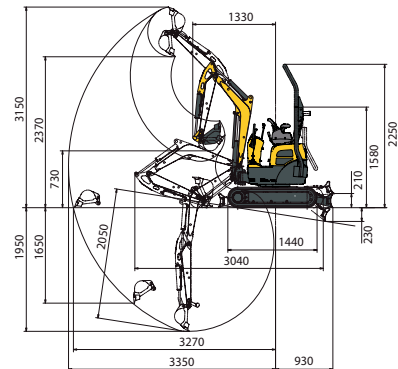

Varmista mittatiedot ja haluttu kapasiteetti myyjältä laitetta vuokratessasi.

YANMAR VIO12-2A

hrk.fi HRK KONEVUOKRAAMOT

Kaivinkoneet

Työpaino	1245 kg
Leveys alavaunu kavennettuna	830 mm
Leveys alavaunu levitettynä	1000 mm
Korkeus	2250 mm
Korkeus turvakaari alas laskettuna	1580 mm
Kuljetuspituus	3040 mm
Suurin kaivussyvyys (tappikiinnitteinen tehdaskauha)	2050 mm
Suurin leikkuukorkeus (tappikiinnitteinen tehdaskauha)	3150 mm
Suurin kaivuu-ulottuma (tappikiinnitteinen tehdaskauha)	3350 mm
Perän kääntösäde kääntölaakerin keskeltä	780 mm
Pienin kääntösäde (puomi ylös nostettuna, kaivuvarsi taitettuna)	1330 mm
Telat	kumi/180 mm
Työlaitekiinnike	S30/kallistuva mekaaninen
Polttoainesäiliö	12 litraa
Hydrauliikan tuotto	2*11,0l/min
Päästöluokitus	Stage V

Varmista mittatiedot ja haluttu kapasiteetti myyjältä laitetta vuokratessasi.

HITACHI ZX17U-2

hrk.fi HRK KONEVUOKRAAMOT

Kaivinkoneet

Työpaino	1970 kg
Leveys alavaunu kavennettuna	1010 mm
Leveys alavaunu levitettynä	1280 mm
Korkeus	2380 mm
Kuljetuspituus	3640 mm
Suurin kaivussyvyys (tappikiinnitteinen tehdaskauha)	2370 mm
Suurin leikkuukorkeus (tappikiinnitteinen tehdaskauha)	3500 mm
Suurin kaivuu-ulottuma (tappikiinnitteinen tehdaskauha)	4080 mm
Perän kääntösäde kääntölaakerin keskeltä	755 mm
Pienin kääntösäde (puomi ylös nostettuna, kaivuvarsi taitettuna)	1760 mm
Telat	kumi/230 mm
Työlaitekiinnike	S30/kiinteä mekaaninen
Hydrauliikan tuotto	2*19,2l+1*10,8l/min
Päästöluokitus	Stage III