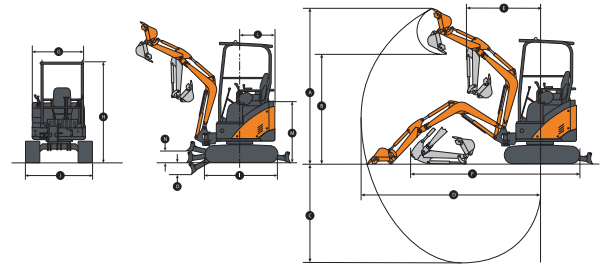

Varmista mittatiedot ja haluttu kapasiteetti myyjältä laitetta vuokratessasi.

YANMAR VIO12-2A

hrk.fi HRK KONEVUOKRAAMOT

Kaivinkoneet

Työpaino	1245 kg
Leveys alavaunu kavennettuna	830 mm
Leveys alavaunu levitettynä	1000 mm
Korkeus	2250 mm
Korkeus turvakaari alas laskettuna	1580 mm
Kuljetuspituus	3040 mm
Suurin kaivussyvyys (tappikiinnitteinen tehdaskauha)	2050 mm
Suurin leikkuukorkeus (tappikiinnitteinen tehdaskauha)	3150 mm
Suurin kaivuu-ulottuma (tappikiinnitteinen tehdaskauha)	3350 mm
Perän kääntösäde kääntölaakerin keskeltä	780 mm
Pienin kääntösäde (puomi ylös nostettuna, kaivuvarsi taitettuna)	1330 mm
Telat	kumi/180 mm
Työlaitekiinnike	S30/kallistuva mekaaninen
Polttoainesäiliö	12 litraa
Hydrauliikan tuotto	2*11,0l/min
Päästöluokitus	Stage V

Varmista mittatiedot ja haluttu kapasiteetti myyjältä laitetta vuokratessasi.

HITACHI ZX17U-2

hrk.fi HRK KONEVUOKRAAMOT

Kaivinkoneet

Työpaino	1970 kg
Leveys alavaunu kavennettuna	1010 mm
Leveys alavaunu levitettynä	1280 mm
Korkeus	2380 mm
Kuljetuspituus	3640 mm
Suurin kaivussyvyys (tappikiinnitteinen tehdaskauha)	2370 mm
Suurin leikkuukorkeus (tappikiinnitteinen tehdaskauha)	3500 mm
Suurin kaivuu-ulottuma (tappikiinnitteinen tehdaskauha)	4080 mm
Perän kääntösäde kääntölaakerin keskeltä	755 mm
Pienin kääntösäde (puomi ylös nostettuna, kaivuvarsi taitettuna)	1760 mm
Telat	kumi/230 mm
Työlaitekiinnike	S30/kiinteä mekaaninen
Hydrauliikan tuotto	2*19,2l+1*10,8l/min
Päästöluokitus	Stage III