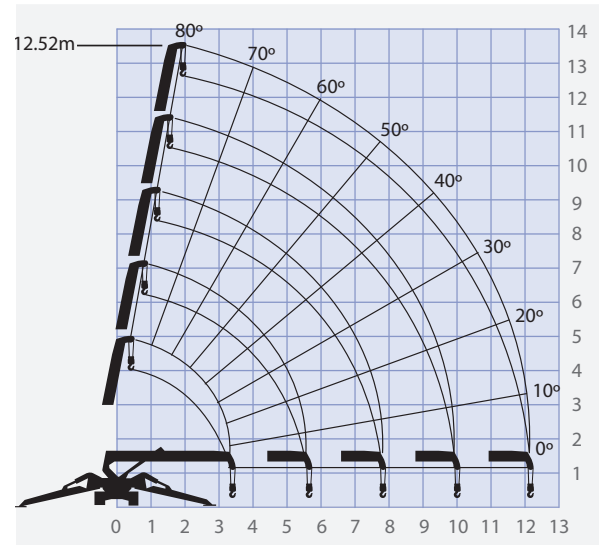

*Radio-ohjaus, tuentatapa ja köysikertoimet vaikuttavat maksimikuormitukseen.