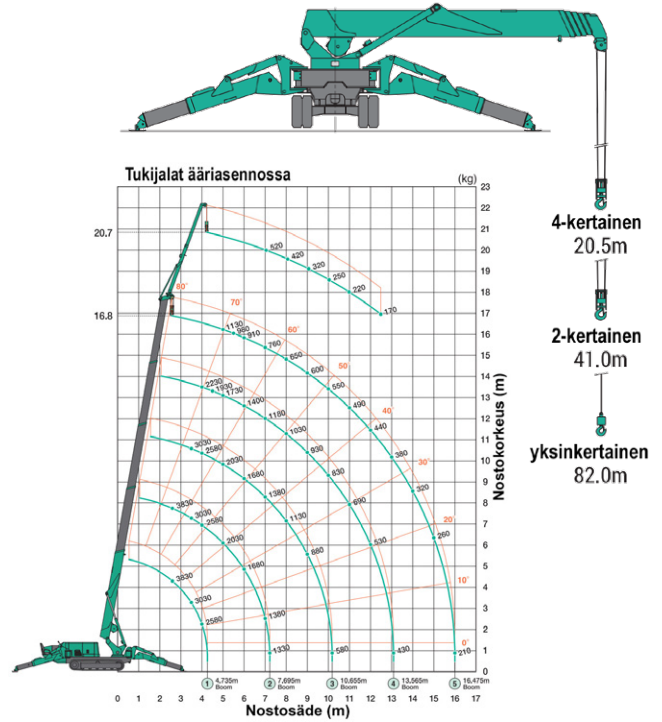

Mininostin

Pituus	4,98 m
Leveys	1,38 m
Kuljetuskorkeus	1,98 m
Paino	5750 kg
Maks. nostokorkeus	16,8 m
Maks. sivu-ulottuma	16 m / 0,21 ton.
Maks. nostosyvyys	20,5 m
Maks. kuormitus	2,7 m / 3,83 ton.
Tuentaleveys maks./min.	5,22 / 4,24 m
Tuentapituus maks./min.	5,78 / 4,95 m
Siirtonopeus	3,3 km/h
Telojen leveys	0,32 m
Käyttövoima	Diesel / sähkö (380 V)

*Radio-ohjaus, tuentatapa ja köysikertoimet vaikuttavat maksimikuormitukseen.

Varmista mittatiedot ja haluttu kapasiteetti myyjältä laitetta vuokratessasi.