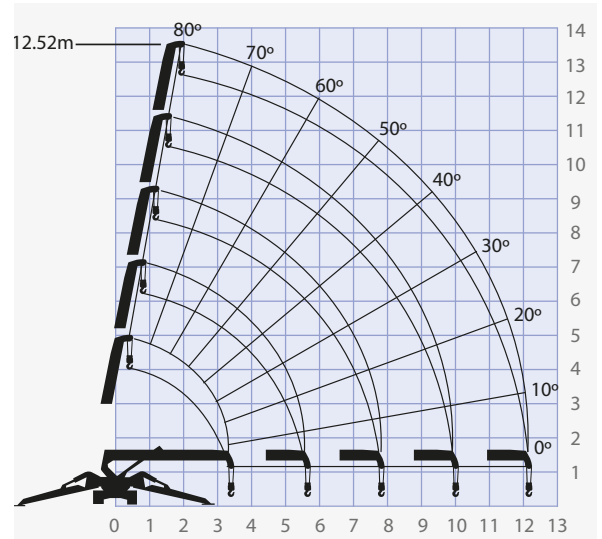

Mininosturit

2/2024

Maeda MC 285 CRME-3

Maeda MC 305 CRME-E

Maeda MC 405 CRM-E

Mininostin

Pituus	3,28 m
Leveys	0,75 m
Kuljetuskorkeus	1,47 m
Paino	2160 kg
Maks. nostokorkeus	8,7 m
Maks. sivu-ulottuma	8,2 m / 0,15 ton.
Maks. nostosyvyys	10,1 m
Maks. kuormitus	1,4 m / 2,82 ton.
Tuentaleveys maks./min.	4,71 / 2,49 m
Tuentapituus maks./min.	4,78 / 3,23 m
Siirtonopeus	2,2 km/h
Telojen leveys	0,2 m
Käyttövoima	Diesel / sähkö (380 V)

*Radio-ohjaus, tuentatapa ja köysikertoimet vaikuttavat maksimikuormitukseen.

Varmista mittatiedot ja haluttu kapasiteetti myyjältä laitetta vuokratessasi.

MAEDA MC 305 CRM-E

Mininostin

Pituus	4,28 m
Leveys	1,28 m
Kuljetuskorkeus	1,69 m
Paino	4080 kg
Maks. nostokorkeus	12,52 m
Maks. sivu-ulottuma	12,16 m / 0,26 ton.
Maks. nostosyvyys	16,1 m
Maks. kuormitus	2,5 m / 2,98 ton.
Tuentaleveys maks./min.	4,5 / 3,71 m
Tuentapituus maks./min.	4,88 / 4,29 m
Siirtonopeus	2,8 km/h
Telojen leveys	0,32 m
Käyttövoima	Diesel / sähkö (380 V)

*Radio-ohjaus, tuentatapa ja köysikertoimet vaikuttavat maksimikuormitukseen.

Varmista mittatiedot ja haluttu kapasiteetti myyjältä laitetta vuokratessasi.

Mininostin

Pituus	4,98 m
Leveys	1,38 m
Kuljetuskorkeus	1,98 m
Paino	5750 kg
Maks. nostokorkeus	16,8 m
Maks. sivu-ulottuma	16 m / 0,21 ton.
Maks. nostosyvyys	20,5 m
Maks. kuormitus	2,7 m / 3,83 ton.
Tuentaleveys maks./min.	5,22 / 4,24 m
Tuentapituus maks./min.	5,78 / 4,95 m
Siirtonopeus	3,3 km/h
Telojen leveys	0,32 m
Käyttövoima	Diesel / sähkö (380 V)