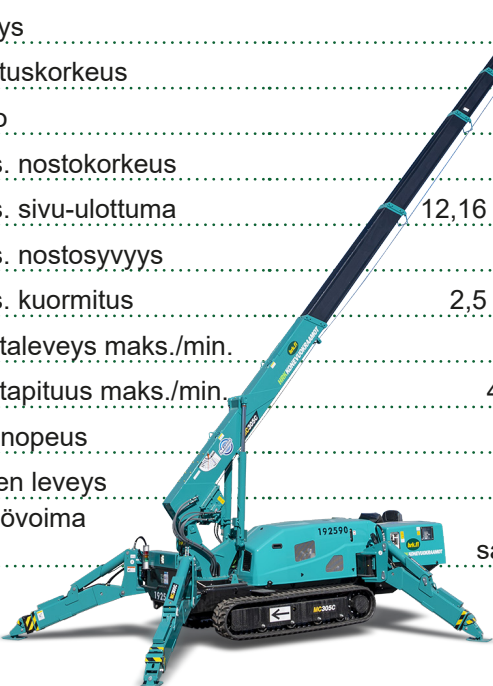

Mininosturit

2/2024

Maeda MC 285 CRME-3

Maeda MC 305 CRME-E

Maeda MC 405 CRM-E

Mininostin

Pituus	3,28 m
Leveys	0,75 m
Kuljetuskorkeus	1,47 m
Paino	2160 kg
Maks. nostokorkeus	8,7 m
Maks. sivu-ulottuma	8,2 m / 0,15 ton.
Maks. nostosyvyys	10,1 m
Maks. kuormitus	1,4 m / 2,82 ton.
Tuentaleveys maks./min.	4,71 / 2,49 m
Tuentapituus maks./min.	4,78 / 3,23 m
Siirtonopeus	2,2 km/h
Telojen leveys	0,2 m
Käyttövoima	Diesel / sähkö (380 V)

*Radio-ohjaus, tuentatapa ja köysikertoimet vaikuttavat maksimikuormitukseen.

Varmista mittatiedot ja haluttu kapasiteetti myyjältä laitetta vuokratessasi.

MAEDA MC 305 CRM-E

Mininostin

Pituus	4,28 m
Leveys	1,28 m
Kuljetuskorkeus	1,69 m
Paino	4080 kg
Maks. nostokorkeus	12,52 m
Maks. sivu-ulottuma	12,16 m / 0,26 ton.
Maks. nostosyvyys	16,1 m
Maks. kuormitus	2,5 m / 2,98 ton.
Tuentaleveys maks./min.	4,5 / 3,71 m
Tuentapituus maks./min.	4,88 / 4,29 m
Siirtonopeus	2,8 km/h
Telojen leveys	0,32 m
Käyttövoima	Diesel / sähkö (380 V)

*Radio-ohjaus, tuentatapa ja köysikertoimet vaikuttavat maksimikuormitukseen.

Varmista mittatiedot ja haluttu kapasiteetti myyjältä laitetta vuokratessasi.

Mininostin

Pituus	4,98 m
Leveys	1,38 m
Kuljetuskorkeus	1,98 m
Paino	5750 kg
Maks. nostokorkeus	16,8 m
Maks. sivu-ulottuma	16 m / 0,21 ton.
Maks. nostosyvyys	20,5 m
Maks. kuormitus	2,7 m / 3,83 ton.
Tuentaleveys maks./min.	5,22 / 4,24 m
Tuentapituus maks./min.	5,78 / 4,95 m
Siirtonopeus	3,3 km/h
Telojen leveys	0,32 m
Käyttövoima	Diesel / sähkö (380 V)