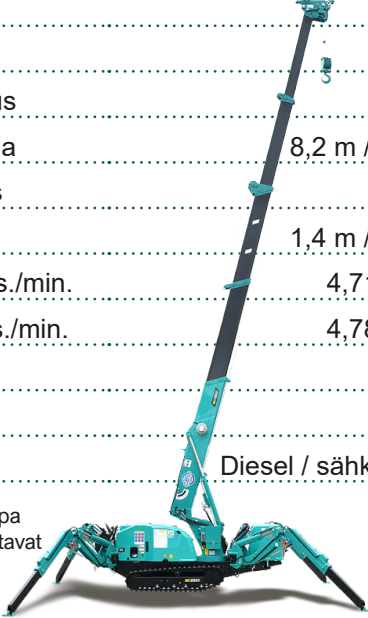

Mininosturit

2/2024

Maeda MC 285 CRME-3

Maeda MC 305 CRME-E

Maeda MC 405 CRM-E

Mininostin

Pituus	3,28 m
Leveys	0,75 m
Kuljetuskorkeus	1,47 m
Paino	2160 kg
Maks. nostokorkeus	8,7 m
Maks. sivu-ulottuma	8,2 m / 0,15 ton.
Maks. nostosyvyys	10,1 m
Maks. kuormitus	1,4 m / 2,82 ton.
Tuentaleveys maks./min.	4,71 / 2,49 m
Tuentapituus maks./min.	4,78 / 3,23 m
Siirtonopeus	2,2 km/h
Telojen leveys	0,2 m
Käyttövoima	Diesel / sähkö (380 V)

*Radio-ohjaus, tuentatapa ja köysikertoimet vaikuttavat maksimikuormitukseen.

Varmista mittatiedot ja haluttu kapasiteetti myyjältä laitetta vuokratessasi.

MAEDA MC 305 CRM-E

Mininostin

Pituus	4,28 m
Leveys	1,28 m
Kuljetuskorkeus	1,69 m
Paino	4080 kg
Maks. nostokorkeus	12,52 m
Maks. sivu-ulottuma	12,16 m / 0,26 ton.
Maks. nostosyvyys	16,1 m
Maks. kuormitus	2,5 m / 2,98 ton.
Tuentaleveys maks./min.	4,5 / 3,71 m
Tuentapituus maks./min.	4,88 / 4,29 m
Siirtonopeus	2,8 km/h
Telojen leveys	0,32 m
Käyttövoima	Diesel / sähkö (380 V)

*Radio-ohjaus, tuentatapa ja köysikertoimet vaikuttavat maksimikuormitukseen.

Varmista mittatiedot ja haluttu kapasiteetti myyjältä laitetta vuokratessasi.

Mininostin

Pituus	4,98 m
Leveys	1,38 m
Kuljetuskorkeus	1,98 m
Paino	5750 kg
Maks. nostokorkeus	16,8 m
Maks. sivu-ulottuma	16 m / 0,21 ton.
Maks. nostosyvyys	20,5 m
Maks. kuormitus	2,7 m / 3,83 ton.
Tuentaleveys maks./min.	5,22 / 4,24 m
Tuentapituus maks./min.	5,78 / 4,95 m
Siirtonopeus	3,3 km/h
Telojen leveys	0,32 m
Käyttövoima	Diesel / sähkö (380 V)