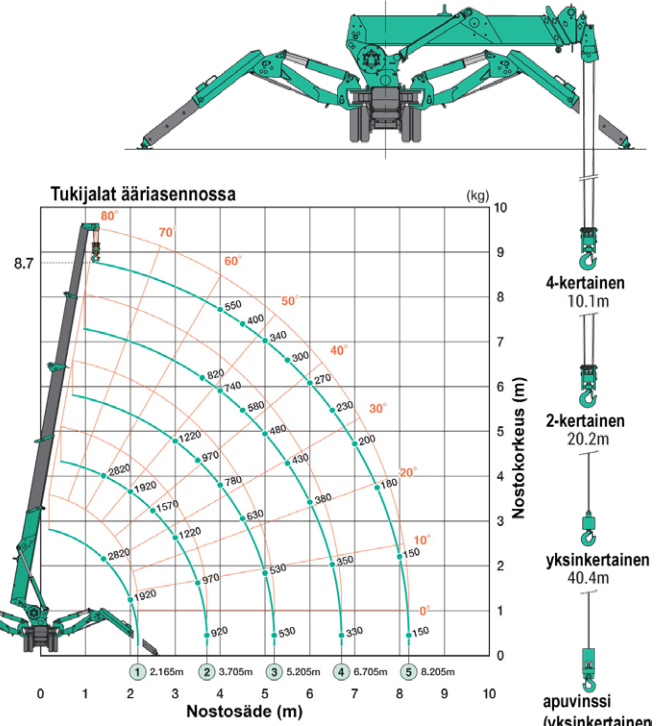

Mininosturit

2/2024

Maeda MC 285 CRME-3

Maeda MC 305 CRME-E

Maeda MC 405 CRM-E

Mininostin

Pituus	3,28 m
Leveys	0,75 m
Kuljetuskorkeus	1,47 m
Paino	2160 kg
Maks. nostokorkeus	8,7 m
Maks. sivu-ulottuma	8,2 m / 0,15 ton.
Maks. nostosyvyys	10,1 m
Maks. kuormitus	1,4 m / 2,82 ton.
Tuentaleveys maks./min.	4,71 / 2,49 m
Tuentapituus maks./min.	4,78 / 3,23 m
Siirtonopeus	2,2 km/h
Telojen leveys	0,2 m
Käyttövoima	Diesel / sähkö (380 V)

*Radio-ohjaus, tuentatapa ja köysikertoimet vaikuttavat maksimikuormitukseen.

Varmista mittatiedot ja haluttu kapasiteetti myyjältä laitetta vuokratessasi.

MAEDA MC 305 CRM-E

Mininostin

Pituus	4,28 m
Leveys	1,28 m
Kuljetuskorkeus	1,69 m
Paino	4080 kg
Maks. nostokorkeus	12,52 m
Maks. sivu-ulottuma	12,16 m / 0,26 ton.
Maks. nostosyvyys	16,1 m
Maks. kuormitus	2,5 m / 2,98 ton.
Tuentaleveys maks./min.	4,5 / 3,71 m
Tuentapituus maks./min.	4,88 / 4,29 m
Siirtonopeus	2,8 km/h
Telojen leveys	0,32 m
Käyttövoima	Diesel / sähkö (380 V)

*Radio-ohjaus, tuentatapa ja köysikertoimet vaikuttavat maksimikuormitukseen.

Varmista mittatiedot ja haluttu kapasiteetti myyjältä laitetta vuokratessasi.

Mininostin

Pituus	4,98 m
Leveys	1,38 m
Kuljetuskorkeus	1,98 m
Paino	5750 kg
Maks. nostokorkeus	16,8 m
Maks. sivu-ulottuma	16 m / 0,21 ton.
Maks. nostosyvyys	20,5 m
Maks. kuormitus	2,7 m / 3,83 ton.
Tuentaleveys maks./min.	5,22 / 4,24 m
Tuentapituus maks./min.	5,78 / 4,95 m
Siirtonopeus	3,3 km/h
Telojen leveys	0,32 m
Käyttövoima	Diesel / sähkö (380 V)