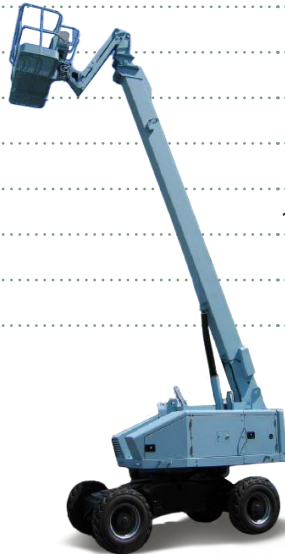

AICHI SP 21 AJ

Ajettava nivelteleskoopinostin

Lavakorkeus	21 m
Sivu-ulottuma	17,8 m
Maks. kuorma	230 kg
Pituus	11,57 m
Leveys	2,43 m
Kuljetuskorkeus	2,64 m
Työkorin koko	0,75 x 2,4 m
Puomin pyöritys	360° jatkuva
Jib pystysuunta	130°(+70°/-60°)
Paino	14700 kg
Voimanlähde	diesel