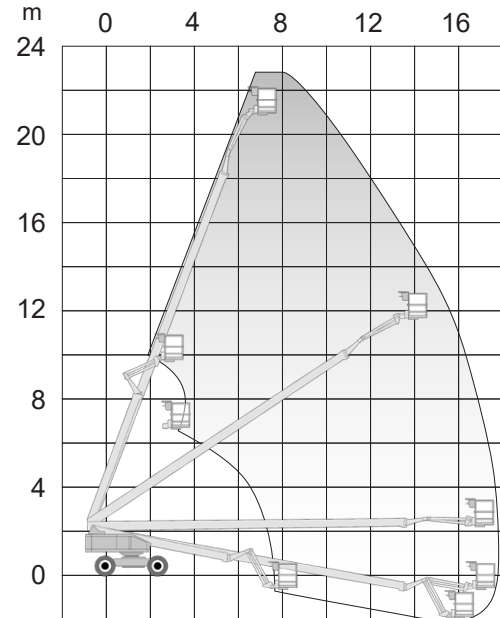

AICHI SP 21 AJ

Ajettava nivelteleskoopinostin

Lavakorkeus	21 m
Sivu-ulottuma	17,8 m
Maks. kuorma	230 kg
Pituus	11,57 m
Leveys	2,43 m
Kuljetuskorkeus	2,64 m
Työkorin koko	0,75 x 2,4 m
Puomin pyöritys	360° jatkuva
Jib pystysuunta	130°(+70°/-60°)
Paino	14700 kg
Voimanlähde	diesel

Varmista mittatiedot ja haluttu kapasiteetti myyjältä laitetta vuokratessasi.