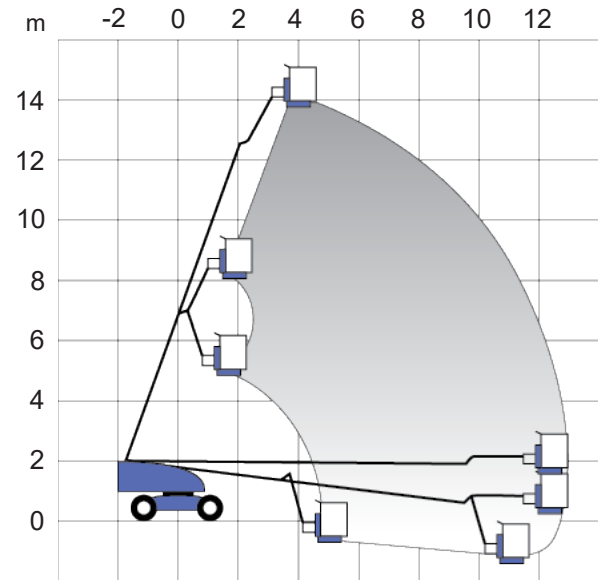

AICHI SP 14 CJ

Ajettava nivelteleskoopinostin

Lavakorkeus	13,80 m
Sivu-ulottuma	12,70 m
Maks. kuorma	250 kg
Pituus	6,90 m
Leveys	2,30 m
Kuljetuskorkeus	2,00 m
Työkorin koko	0,72 x 1,76 m
Paino	8200 kg
Voimanlähde	diesel