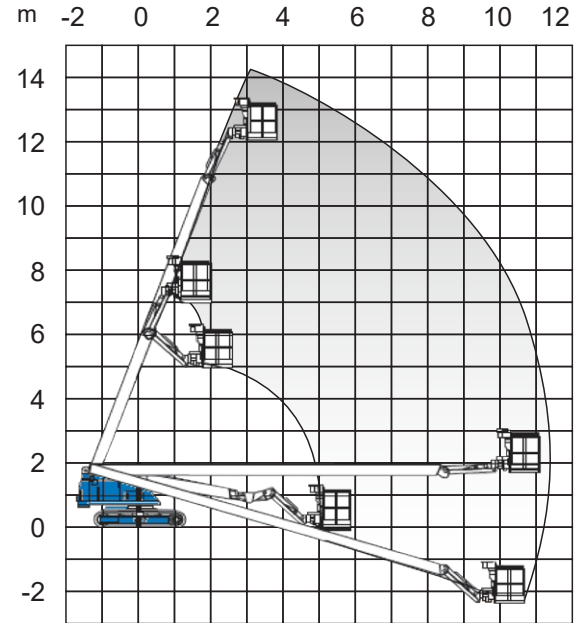

# AICHI SR 12 BJ

## Ajettava nivelteleskooppinostin

Lavakorkeus	12,1 m
Sivu-ulottuma	11,3 m
Maks. kuorma	250 kg
Pituus	7,71 m
Leveys	2,3 m
Kuljetuskorkeus	1,99 m
Työkorin koko	1,8 x 0,75 m
Puomin pyöritys	360° jatkuva
Jib pystysuunta	130°
Paino	8240 kg
Voimanlähde	diesel