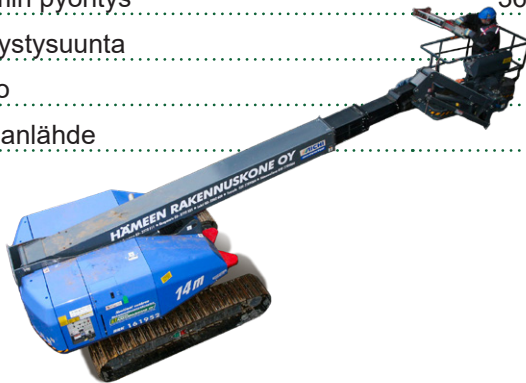

AICHI SR 14 CJ

Ajettava nivelteleskoopinostin

Lavakorkeus	13,6 m
Sivu-ulottuma	12,6 m
Maks. kuorma	250 kg
Pituus	7,62 m
Leveys	2,43 m
Kuljetuskorkeus	1,79 m
Työkorin koko	1,8 x 0,75 m
Puomin pyöritys	360° jatkuva
Jib pystysuunta	°
Paino	8800 kg
Voimanlähde	diesel