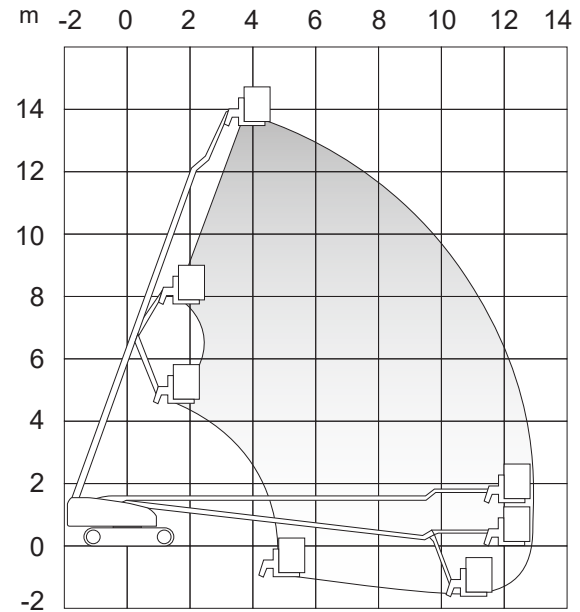

AICHI SR 14 CJ

Ajettava nivelteleskoopinostin

Lavakorkeus	13,6 m
Sivu-ulottuma	12,6 m
Maks. kuorma	250 kg
Pituus	7,62 m
Leveys	2,43 m
Kuljetuskorkeus	1,79 m
Työkorin koko	1,8 x 0,75 m
Puomin pyöritys	360° jatkuva
Jib pystysuunta	°
Paino	8800 kg
Voimanlähde	diesel