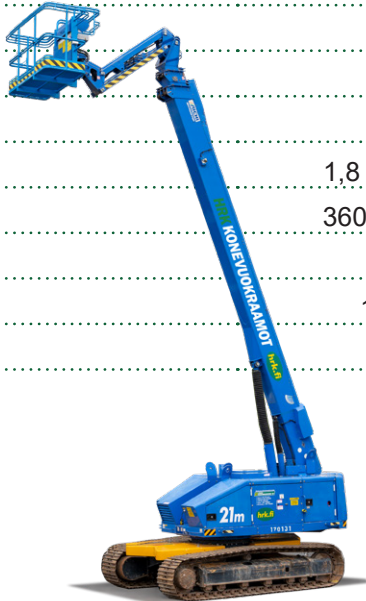

# AICHI SR 21 AJ

## Ajettava nivelteleskoopinostin

Lavakorkeus	21 m
Sivu-ulottuma	17,8 m
Maks. kuorma	227 kg
Pituus	11,57 m
Leveys	2,46 m
Kuljetuskorkeus	2,35 m
Työkorin koko	1,8 x 0,75 m
Puomin pyöritys	360° jatkuva
Jib pystysuunta	130°
Paino	15300 kg
Voimanlähde	diesel