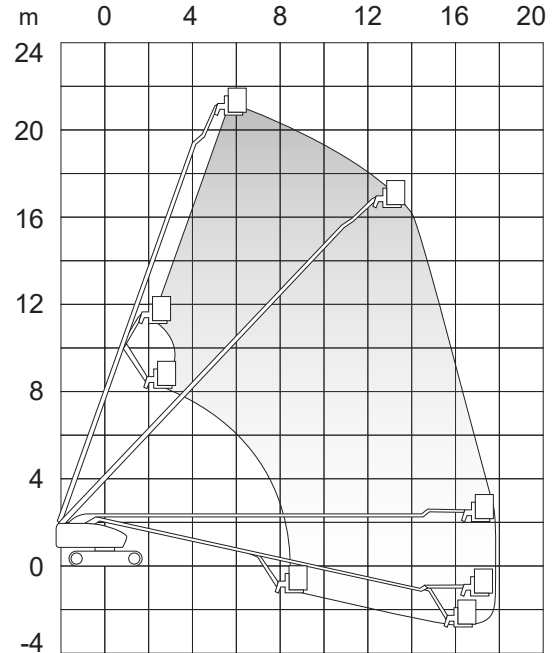

# AICHI SR 21 AJ

## Ajettava nivelteleskoopinostin

Lavakorkeus	21 m
Sivu-ulottuma	17,8 m
Maks. kuorma	227 kg
Pituus	11,57 m
Leveys	2,46 m
Kuljetuskorkeus	2,35 m
Työkorin koko	1,8 x 0,75 m
Puomin pyöritys	360° jatkuva
Jib pystysuunta	130°
Paino	15300 kg
Voimanlähde	diesel