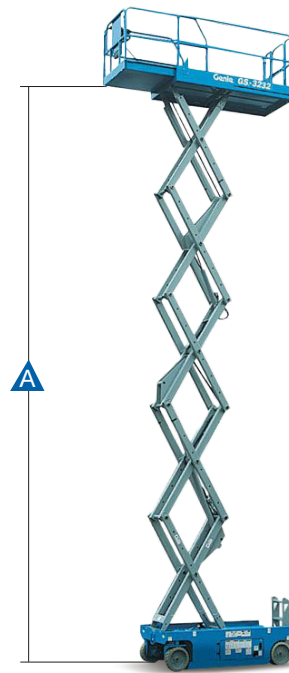

Varmista mittatiedot ja haluttu kapasiteetti myyjältä laitetta vuokratessasi.

SKYJACK SJ 3226

Saksinostin

Lavakorkeus (A)	7,9 m
Maks. kuorma	227 kg
Kuljetuspituus (E)	2,35 m
Kuljetuskorkeus (F)	2,25/1,9 m
Leveys (D)	0,85 m
Työkorin koko	0,7 m x 2,1 m
Paino	1890 kg
Voimanlähde	akku

Varmista mittatiedot ja haluttu kapasiteetti myyjältä laitetta vuokratessasi.

SKYJACK SJ 3220

Saksinostin

Lavakorkeus (A)	6,1 m
Maks. kuorma	408 kg
Kuljetuspituus (E)	2,35 m
Kuljetuskorkeus (F)	1,73 m
Leveys (D)	0,83 m
Työkorin koko	0,7 m x 2,1 m
Paino	1583 kg
Voimanlähde	akku

Varmista mittatiedot ja haluttu kapasiteetti myyjältä laitetta vuokratessasi.

GENIE GS 2632 E-DRIVE

Saksinostin

Lavakorkeus (A)	7,8 m
Maks. kuorma	227 kg
Kuljetuspituus (F)	2,44 m
Kuljetuskorkeus (E)	2,26 m
Leveys (D)	0,81 m
Työkorin koko (jatkettu)	0,81 m x 2,26 m (3,18 m)
Paino	1956 kg
Voimanlähde	akku

Varmista mittatiedot ja haluttu kapasiteetti myyjältä laitetta vuokratessasi.

GENIE GS 3232

Saksinostin

Lavakorkeus (A)	9,8 m
Maks. kuorma	227 kg
Kuljetuspituus (C)	2,50 m
Kuljetuskorkeus (B)	2,40 m
Leveys (D)	0,84 m
Työkorin koko	0,81 m x 2,26 m
Työkorin jatke	0,91 m
Paino	2352 kg
Voimanlähde	akku