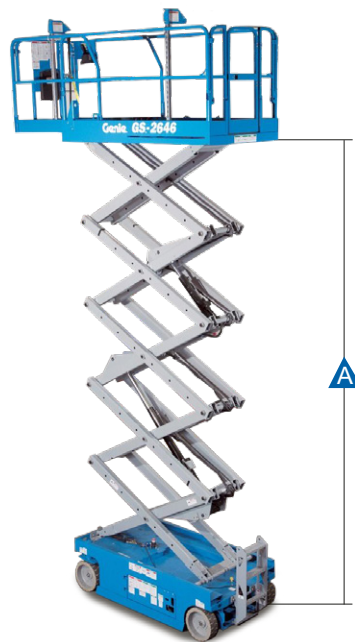

Varmista mittatiedot ja haluttu kapasiteetti myyjältä laitetta vuokratessasi.

Saksinostin

Lavakorkeus	5,8 m
Maks. kuorma	230 kg
Kuljetuspituus	1,86 m
Kuljetuskorkeus	2,15 m
Kuljetusleveys	0,76 m
Työkorin koko	0,74 x 1,67 m
Paino	1630 kg
Voimanlähde	24V / 185 Ah akku

Varmista mittatiedot ja haluttu kapasiteetti myyjältä laitetta vuokratessasi.

Saksinostin

Lavakorkeus (A)	5,8 m
Maks. kuorma	227 kg
Kuljetuspituus (B)	1,83 m
Kuljetuskorkeus (D)	1,75 m
Leveys (F)	0,81 m
Työkorin koko	0,74 x 1,63 m
Paino	1503 kg
Voimanlähde	akku
Tuulikuorma	12,5 m/s

Varmista mittatiedot ja haluttu kapasiteetti myyjältä laitetta vuokratessasi.

HAULOTTE OPTIMUM 8 AE

Saksinostin

Lavakorkeus	5,77 m
Maks. kuorma	230 kg
Kuljetuspituus (A)	1,72 m
Kuljetuskorkeus (D)	1,98 m
Leveys (B)	0,74 m
Työkorin koko	0,74 x 2,59 m
Paino	1590 kg
Voimanlähde	akku

Varmista mittatiedot ja haluttu kapasiteetti myyjältä laitetta vuokratessasi.

Saksinostin

Lavakorkeus (A)	7,8 m
Maks. kuorma	454 kg
Kuljetuspituus (C)	2,41 m
Kuljetuskorkeus (B)	2,26 m
Leveys (D)	1,15 m
Työkorin koko (ulkomitat)	1,15 x 2,26 m (3,18 m)
Paino	2447 kg
Voimanlähde	akku