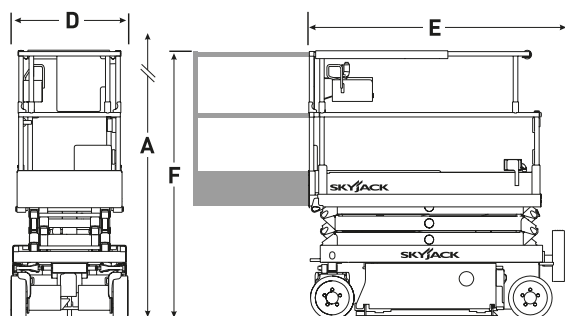

Varmista mittatiedot ja haluttu kapasiteetti myyjältä laitetta vuokratessasi.

SKYJACK SJ 3219

Saksinostin

Lavakorkeus (A)	5,64 m
Maks. kuorma	227 kg
Kuljetuspituus (E)	1,80 m
Kuljetuskorkeus (F)	2,13 m
Leveys (D)	0,81 m
Työkorin koko	0,66 m x 1,55 m (2,46 m)
Paino	1476 kg
Voimanlähde	akku