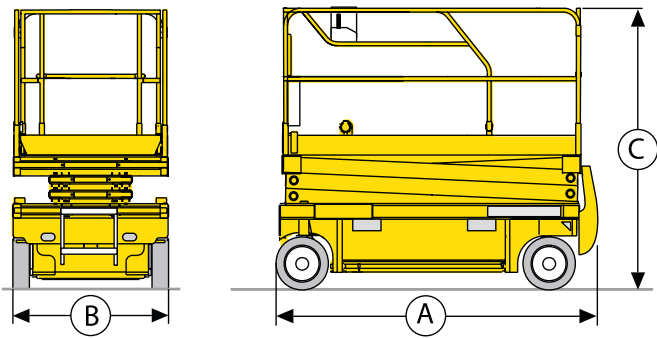

Saksinostin

Lavakorkeus	12 m
Maks. kuorma	350 kg
Kuljetuspituus (A)	2,5 m
Kuljetuskorkeus (C)	2,51 / 2,03 m
Leveys (B)	1,22 m
Työkorin koko (ulkomitat)	1,2 x 2,3 m (3,22 m)
Paino	3170 kg
Voimanlähde	akku

Varmista mittatiedot ja haluttu kapasiteetti myyjältä laitetta vuokratessasi.

GENIE GS 4046

Saksinostin

Lavakorkeus	11,9 m
Maks. kuorma	350 kg
Kuljetuspituus	2,48 m
Kuljetuskorkeus	2,57 m
Leveys	1,18 m
Työkorin koko (ulkomitat)	3,2 x 1,1 m
Paino	3117 kg
Voimanlähde	akku