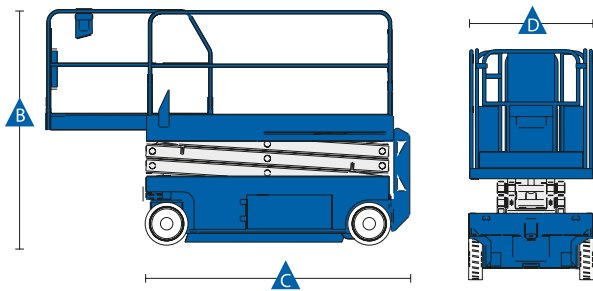

GENIE GS 3232

Saksinostin

Lavakorkeus (A)	9,8 m
Maks. kuorma	227 kg
Kuljetuspituus (C)	2,50 m
Kuljetuskorkeus (B)	2,40 m
Leveys (D)	0,84 m
Työkorin koko	0,81 m x 2,26 m
Työkorin jatke	0,91 m
Paino	2352 kg
Voimanlähde	akku

Varmista mittatiedot ja haluttu kapasiteetti myyjältä laitetta vuokratessasi.

GENIE GS 3246

Saksinostin

Lavakorkeus (A)	9,8 m
Maks. kuorma	318 kg
Kuljetuspituus (C)	2,44 m
Kuljetuskorkeus (B)	2,38 m
Leveys (D)	1,16 m
Työkorin koko	1,15 m x 2,26 m
Työkorin jatke	0,91 m
Paino	2781 kg
Voimanlähde	akku