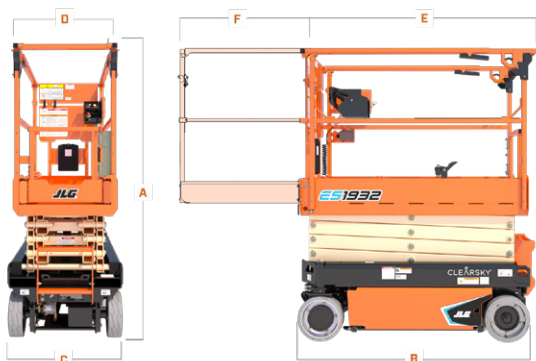

Varmista mittatiedot ja haluttu kapasiteetti myyjältä laitetta vuokratessasi.

SKYJACK SJ 3219

Saksinostin

Lavakorkeus (A)	5,64 m
Maks. kuorma	227 kg
Kuljetuspituus (E)	1,80 m
Kuljetuskorkeus (F)	2,13 m
Leveys (D)	0,81 m
Työkorin koko	0,66 m x 1,55 m (2,46 m)
Paino	1476 kg
Voimanlähde	akku

Varmista mittatiedot ja haluttu kapasiteetti myyjältä laitetta vuokratessasi.

Saksinostin

Lavakorkeus	5,8 m
Maks. kuorma	230 kg
Kuljetuspituus (B)	1,74 m
Kuljetuskorkeus (A)	2,1 m
Leveys (C)	0,81 m
Työkorin koko (D x E) (jatkettu F)	0,64 x 1,59 m (0,91 m)
Paino	1565 kg
Voimanlähde	akku

Varmista mittatiedot ja haluttu kapasiteetti myyjältä laitetta vuokratessasi.

Saksinostin

Lavakorkeus	5,8 m
Maks. kuorma	230 kg
Kuljetuspituus	1,86 m
Kuljetuskorkeus	2,15 m
Kuljetusleveys	0,76 m
Työkorin koko	0,74 x 1,67 m
Paino	1630 kg
Voimanlähde	24V / 185 Ah akku

Varmista mittatiedot ja haluttu kapasiteetti myyjältä laitetta vuokratessasi.

Saksinostin

Lavakorkeus (A)	5,8 m
Maks. kuorma	227 kg
Kuljetuspituus (B)	1,83 m
Kuljetuskorkeus (D)	1,75 m
Leveys (F)	0,81 m
Työkorin koko	0,74 x 1,63 m
Paino	1503 kg
Voimanlähde	akku
Tuulikuorma	12,5 m/s