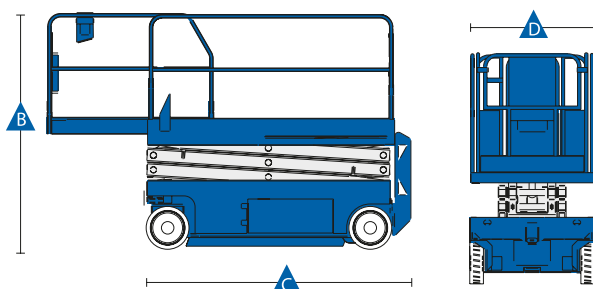

Varmista mittatiedot ja haluttu kapasiteetti myyjältä laitetta vuokratessasi.