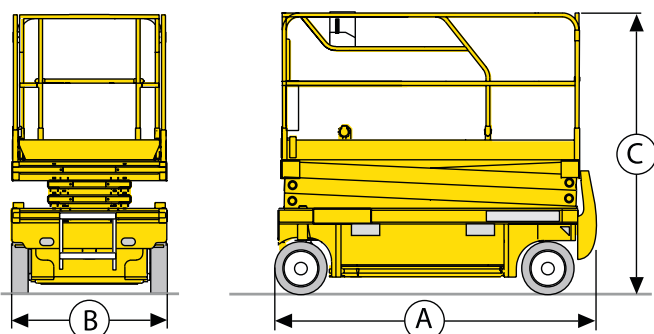

Varmista mittatiedot ja haluttu kapasiteetti myyjältä laitetta vuokratessasi.

JLG ES3246

Saksinostin

Lavakorkeus	9,68 m
Maks. kuorma	320 kg
Kuljetuspituus (B)	2,5 m
Kuljetuskorkeus (A)	2,39 m
Leveys (C)	1,17 m
Työkorin koko (D x E) (jatkettu F)	1,1 x 2,1 m (0,91 m)
Paino	2549 kg
Voimanlähde	akku

Varmista mittatiedot ja haluttu kapasiteetti myyjältä laitetta vuokratessasi.

HAULOTTE COMPACT 12SN

Saksinostin

Lavakorkeus	10 m
Maks. kuorma	300 kg
Kuljetuspituus (A)	2,48 m
Kuljetuskorkeus (C)	2,38 m
Leveys (B)	1,20 m
Työkorin koko (ulkomitat)	1,2 x 2,3 m (3,22 m)
Paino	2630 kg
Voimanlähde	akku