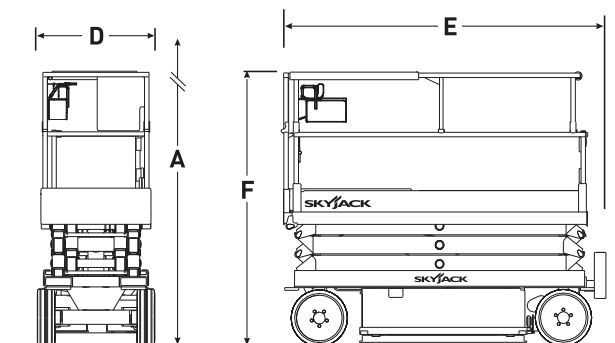

Varmista mittatiedot ja haluttu kapasiteetti myyjältä laitetta vuokratessasi.

Saksinostin

Lavakorkeus	7,9 m
Maks. kuorma	227 kg
Kuljetuspituus (G)	2,43 m
Kuljetuskorkeus (D)	2,27 m
Leveys (F)	0,81 m
Työkorin koko (jatke)	0,81 m x 2,26 m (3,18 m)
Paino	1983 kg
Voimanlähde	akku

Varmista mittatiedot ja haluttu kapasiteetti myyjältä laitetta vuokratessasi.

SKYJACK SJ 3226

Saksinostin

Lavakorkeus (A)	7,9 m
Maks. kuorma	227 kg
Kuljetuspituus (E)	2,35 m
Kuljetuskorkeus (F)	2,25/1,9 m
Leveys (D)	0,85 m
Työkorin koko	0,7 m x 2,1 m
Paino	1890 kg
Voimanlähde	akku