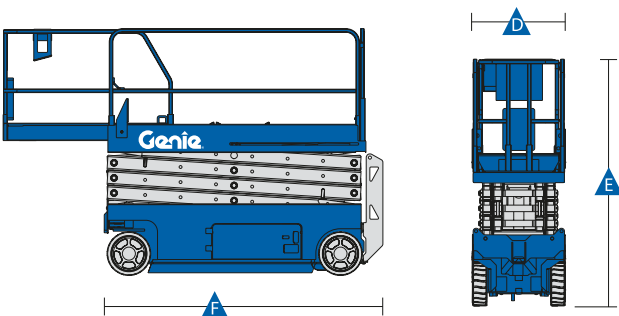

Varmista mittatiedot ja haluttu kapasiteetti myyjältä laitetta vuokratessasi.