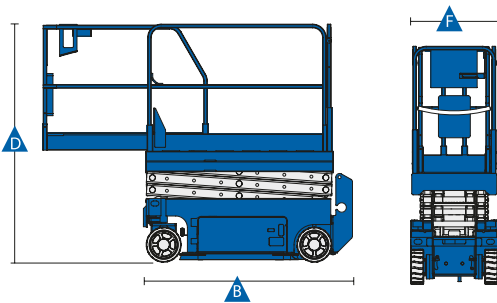

Varmista mittatiedot ja haluttu kapasiteetti myyjältä laitetta vuokratessasi.

Saksinostin

Lavakorkeus	5,8 m
Maks. kuorma	230 kg
Kuljetuspituus (B)	1,74 m
Kuljetuskorkeus (A)	2,1 m
Leveys (C)	0,81 m
Työkorin koko (D x E) (jatkettu F)	0,64 x 1,59 m (0,91 m)
Paino	1565 kg
Voimanlähde	akku

Varmista mittatiedot ja haluttu kapasiteetti myyjältä laitetta vuokratessasi.

Saksinostin

Lavakorkeus	5,8 m
Maks. kuorma	230 kg
Kuljetuspituus	1,86 m
Kuljetuskorkeus	2,15 m
Kuljetusleveys	0,76 m
Työkorin koko	0,74 x 1,67 m
Paino	1630 kg
Voimanlähde	24V / 185 Ah akku

Varmista mittatiedot ja haluttu kapasiteetti myyjältä laitetta vuokratessasi.

Saksinostin

Lavakorkeus (A)	5,8 m
Maks. kuorma	227 kg
Kuljetuspituus (B)	1,83 m
Kuljetuskorkeus (D)	1,75 m
Leveys (F)	0,81 m
Työkorin koko	0,74 x 1,63 m
Paino	1503 kg
Voimanlähde	akku
Tuulikuorma	12,5 m/s

Varmista mittatiedot ja haluttu kapasiteetti myyjältä laitetta vuokratessasi.

HAULOTTE OPTIMUM 8 AE

Saksinostin

Lavakorkeus	5,77 m
Maks. kuorma	230 kg
Kuljetuspituus (A)	1,72 m
Kuljetuskorkeus (D)	1,98 m
Leveys (B)	0,74 m
Työkorin koko	0,74 x 2,59 m
Paino	1590 kg
Voimanlähde	akku