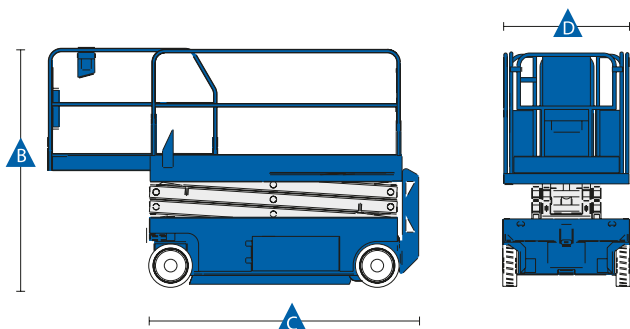

Varmista mittatiedot ja haluttu kapasiteetti myyjältä laitetta vuokratessasi.

HAULOTTE OPTIMUM 8 AE

Saksinostin

Lavakorkeus	5,77 m
Maks. kuorma	230 kg
Kuljetuspituus (A)	1,72 m
Kuljetuskorkeus (D)	1,98 m
Leveys (B)	0,74 m
Työkorin koko	0,74 x 2,59 m
Paino	1590 kg
Voimanlähde	akku

Varmista mittatiedot ja haluttu kapasiteetti myyjältä laitetta vuokratessasi.

Saksinostin

Lavakorkeus (A)	7,8 m
Maks. kuorma	454 kg
Kuljetuspituus (C)	2,41 m
Kuljetuskorkeus (B)	2,26 m
Leveys (D)	1,15 m
Työkorin koko (ulkomitat)	1,15 x 2,26 m (3,18 m)
Paino	2447 kg
Voimanlähde	akku