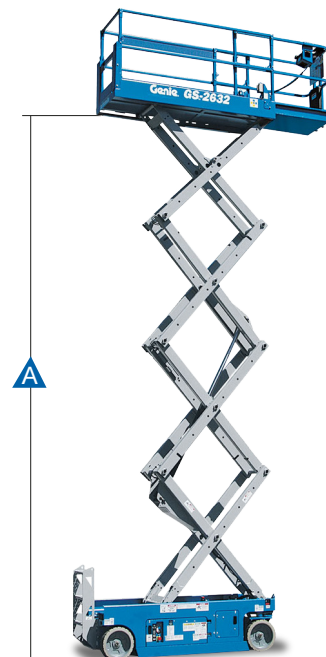

Varmista mittatiedot ja haluttu kapasiteetti myyjältä laitetta vuokratessasi.

SKYJACK SJ 3226

Saksinostin

Lavakorkeus (A)	7,9 m
Maks. kuorma	227 kg
Kuljetuspituus (E)	2,35 m
Kuljetuskorkeus (F)	2,25/1,9 m
Leveys (D)	0,85 m
Työkorin koko	0,7 m x 2,1 m
Paino	1890 kg
Voimanlähde	akku

Varmista mittatiedot ja haluttu kapasiteetti myyjältä laitetta vuokratessasi.

SKYJACK SJ 3220

Saksinostin

Lavakorkeus (A)	6,1 m
Maks. kuorma	408 kg
Kuljetuspituus (E)	2,35 m
Kuljetuskorkeus (F)	1,73 m
Leveys (D)	0,83 m
Työkorin koko	0,7 m x 2,1 m
Paino	1583 kg
Voimanlähde	akku

Varmista mittatiedot ja haluttu kapasiteetti myyjältä laitetta vuokratessasi.

GENIE GS 2632 E-DRIVE

Saksinostin

Lavakorkeus (A)	7,8 m
Maks. kuorma	227 kg
Kuljetuspituus (F)	2,44 m
Kuljetuskorkeus (E)	2,26 m
Leveys (D)	0,81 m
Työkorin koko (jatkettu)	0,81 m x 2,26 m (3,18 m)
Paino	1956 kg
Voimanlähde	akku