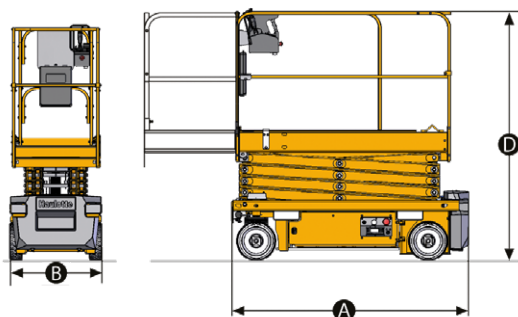

Varmista mittatiedot ja haluttu kapasiteetti myyjältä laitetta vuokratessasi.

HAULOTTE OPTIMUM 8 AE

Saksinostin

Lavakorkeus	5,77 m
Maks. kuorma	230 kg
Kuljetuspituus (A)	1,72 m
Kuljetuskorkeus (D)	1,98 m
Leveys (B)	0,74 m
Työkorin koko	0,74 x 2,59 m
Paino	1590 kg
Voimanlähde	akku

Varmista mittatiedot ja haluttu kapasiteetti myyjältä laitetta vuokratessasi.

Saksinostin

Lavakorkeus (A)	7,8 m
Maks. kuorma	454 kg
Kuljetuspituus (C)	2,41 m
Kuljetuskorkeus (B)	2,26 m
Leveys (D)	1,15 m
Työkorin koko (ulkomitat)	1,15 x 2,26 m (3,18 m)
Paino	2447 kg
Voimanlähde	akku