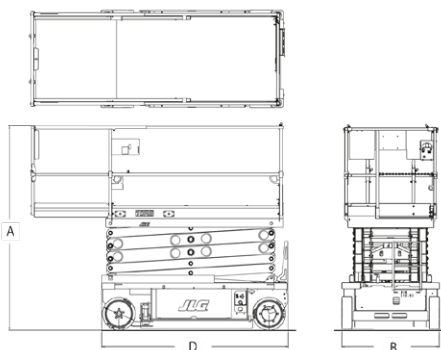

Varmista mittatiedot ja haluttu kapasiteetti myyjältä laitetta vuokratessasi.

Saksinostin

Lavakorkeus (A)	7,8 m
Maks. kuorma	454 kg
Kuljetuspituus (C)	2,41 m
Kuljetuskorkeus (B)	2,26 m
Leveys (D)	1,15 m
Työkorin koko (ulkomitat)	1,15 x 2,26 m (3,18 m)
Paino	2447 kg
Voimanlähde	akku

Varmista mittatiedot ja haluttu kapasiteetti myyjältä laitetta vuokratessasi.

HAULOTTE COMPACT 12SN

Saksinostin

Lavakorkeus	10 m
Maks. kuorma	300 kg
Kuljetuspituus (A)	2,48 m
Kuljetuskorkeus (C)	2,38 m
Leveys (B)	1,20 m
Työkorin koko (ulkomitat)	1,2 x 2,3 m (3,22 m)
Paino	2630 kg
Voimanlähde	akku

Varmista mittatiedot ja haluttu kapasiteetti myyjältä laitetta vuokratessasi.

Saksinostin

Lavakorkeus	10 m
Maks. kuorma	320 kg
Kuljetuspituus	2,48 m
Kuljetuskorkeus	2,49 m
Kuljetusleveys	1,15 m
Työkorin koko	1,12 x 2,27 m
Paino	3000 kg
Voimanlähde	24V / 200 Ah akku

Varmista mittatiedot ja haluttu kapasiteetti myyjältä laitetta vuokratessasi.

Saksinostin

Lavakorkeus	12 m
Maks. kuorma	350 kg
Kuljetuspituus (A)	2,5 m
Kuljetuskorkeus (C)	2,51 / 2,03 m
Leveys (B)	1,22 m
Työkorin koko (ulkomitat)	1,2 x 2,3 m (3,22 m)
Paino	3170 kg
Voimanlähde	akku