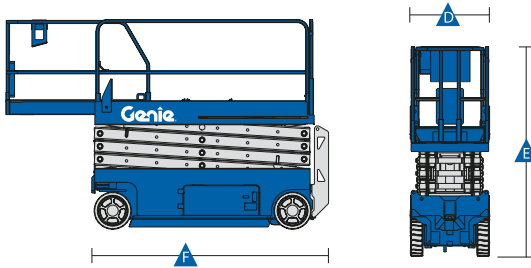

Haulotte Compact 14
Genie GS 4046
Genie GS 4047
Genie GS 4655

Saksinostin

Lavakorkeus (A)	6,1 m
Maks. kuorma	360 kg
Kuljetuspituus (F)	2,44 m
Kuljetuskorkeus (E)	2,13 m
Leveys (D)	0,82 m
Työkorin koko	0,81 x 3,18 m
Paino	2026 kg
Voimanlähde	akku

Varmista mittatiedot ja haluttu kapasiteetti myyjältä laitetta vuokratessasi.

SKYJACK SJ 3219

Saksinostin

Lavakorkeus (A)	5,64 m
Maks. kuorma	227 kg
Kuljetuspituus (E)	1,80 m
Kuljetuskorkeus (F)	2,13 m
Leveys (D)	0,81 m
Työkorin koko	0,66 m x 1,55 m (2,46 m)
Paino	1476 kg
Voimanlähde	akku

Varmista mittatiedot ja haluttu kapasiteetti myyjältä laitetta vuokratessasi.

Saksinostin

Lavakorkeus	5,8 m
Maks. kuorma	230 kg
Kuljetuspituus (B)	1,74 m
Kuljetuskorkeus (A)	2,1 m
Leveys (C)	0,81 m
Työkorin koko (D x E) (jatkettu F)	0,64 x 1,59 m (0,91 m)
Paino	1565 kg
Voimanlähde	akku

Varmista mittatiedot ja haluttu kapasiteetti myyjältä laitetta vuokratessasi.

Saksinostin

Lavakorkeus	12 m
Maks. kuorma	350 kg
Kuljetuspituus (C)	2,44 m
Kuljetuskorkeus (B)	2,54 / 1,88 m
Leveys (A)	1,19 m
Työkorin koko (ulkomitat)	1,19 x 2,26 m (3,18 m)
Paino	3221 kg
Voimanlähde	akku