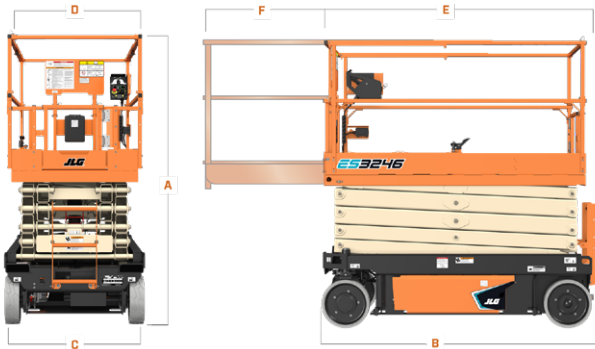

Varmista mittatiedot ja haluttu kapasiteetti myyjältä laitetta vuokratessasi.

GENIE GS 3246

Saksinostin

Lavakorkeus (A)	9,8 m
Maks. kuorma	318 kg
Kuljetuspituus (C)	2,44 m
Kuljetuskorkeus (B)	2,38 m
Leveys (D)	1,16 m
Työkorin koko	1,15 m x 2,26 m
Työkorin jatke	0,91 m
Paino	2781 kg
Voimanlähde	akku

Varmista mittatiedot ja haluttu kapasiteetti myyjältä laitetta vuokratessasi.

JLG ES3246

Saksinostin

Lavakorkeus	9,68 m
Maks. kuorma	320 kg
Kuljetuspituus (B)	2,5 m
Kuljetuskorkeus (A)	2,39 m
Leveys (C)	1,17 m
Työkorin koko (D x E) (jatkettu F)	1,1 x 2,1 m (0,91 m)
Paino	2549 kg
Voimanlähde	akku

Varmista mittatiedot ja haluttu kapasiteetti myyjältä laitetta vuokratessasi.

HAULOTTE COMPACT 12SN

Saksinostin

Lavakorkeus	10 m
Maks. kuorma	300 kg
Kuljetuspituus (A)	2,48 m
Kuljetuskorkeus (C)	2,38 m
Leveys (B)	1,20 m
Työkorin koko (ulkomitat)	1,2 x 2,3 m (3,22 m)
Paino	2630 kg
Voimanlähde	akku