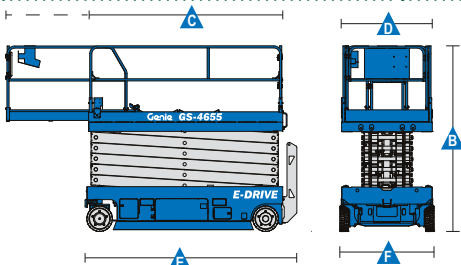

Varmista mittatiedot ja haluttu kapasiteetti myyjältä laitetta vuokratessasi.

Saksinostin

Lavakorkeus	12 m
Maks. kuorma	350 kg
Kuljetuspituus (C)	2,44 m
Kuljetuskorkeus (B)	2,54 / 1,88 m
Leveys (A)	1,19 m
Työkorin koko (ulkomitat)	1,19 x 2,26 m (3,18 m)
Paino	3221 kg
Voimanlähde	akku

Varmista mittatiedot ja haluttu kapasiteetti myyjältä laitetta vuokratessasi.

Saksinostin

Lavakorkeus (sisätiloissa) (A)	14 m
Lavakorkeus (ulkona) (A)	6,55 m
Työkorin koko (pidennetty työkori) (C,D)	1,35 x 2,84 m (4,06 m)
Maks. kuorma	350 kg
Maks. kuorma (jatke)	136 kg
Kuljetuspituus (E)	3,11 m
Kuljetuskorkeus (B)	2,77 / 1,98 m
Leveys (F)	1,41 m
Paino	3711 kg
Voimanlähde	akku