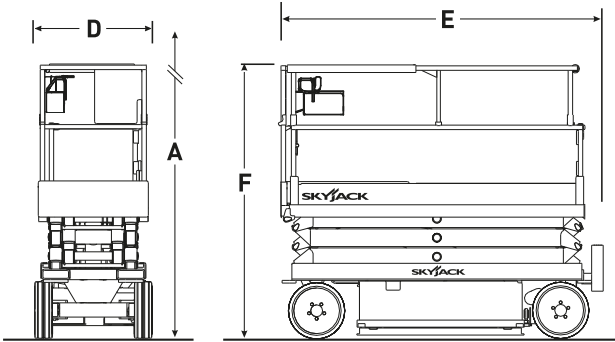

Varmista mittatiedot ja haluttu kapasiteetti myyjältä laitetta vuokratessasi.

SKYJACK SJ 3226

Saksinostin

Lavakorkeus (A)	7,9 m
Maks. kuorma	227 kg
Kuljetuspituus (E)	2,35 m
Kuljetuskorkeus (F)	2,25/1,9 m
Leveys (D)	0,85 m
Työkorin koko	0,7 m x 2,1 m
Paino	1890 kg
Voimanlähde	akku

Varmista mittatiedot ja haluttu kapasiteetti myyjältä laitetta vuokratessasi.

SKYJACK SJ 3220

Saksinostin

Lavakorkeus (A)	6,1 m
Maks. kuorma	408 kg
Kuljetuspituus (E)	2,35 m
Kuljetuskorkeus (F)	1,73 m
Leveys (D)	0,83 m
Työkorin koko	0,7 m x 2,1 m
Paino	1583 kg
Voimanlähde	akku