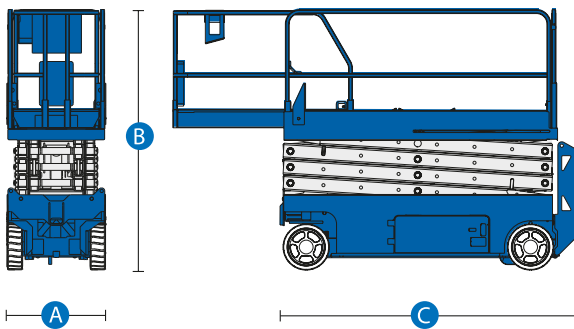

Saksinostin

Lavakorkeus	12 m
Maks. kuorma	350 kg
Kuljetuspituus (C)	2,44 m
Kuljetuskorkeus (B)	2,54 / 1,88 m
Leveys (A)	1,19 m
Työkorin koko (ulkomitat)	1,19 x 2,26 m (3,18 m)
Paino	3221 kg
Voimanlähde	akku