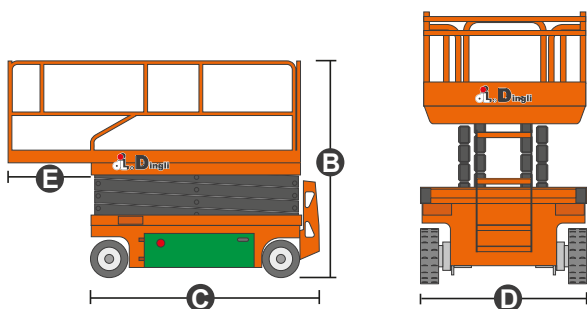

Varmista mittatiedot ja haluttu kapasiteetti myyjältä laitetta vuokratessasi.