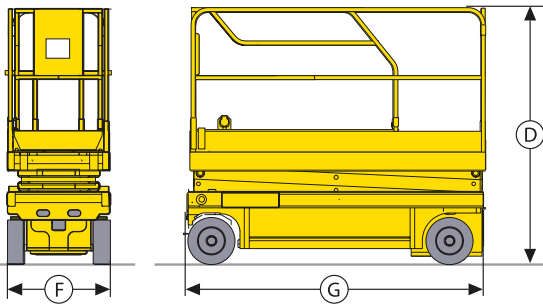

Varmista mittatiedot ja haluttu kapasiteetti myyjältä laitetta vuokratessasi.

Saksinostin

Lavakorkeus (A)	7,8 m
Maks. kuorma	454 kg
Kuljetuspituus (C)	2,41 m
Kuljetuskorkeus (B)	2,26 m
Leveys (D)	1,15 m
Työkorin koko (ulkomitat)	1,15 x 2,26 m (3,18 m)
Paino	2447 kg
Voimanlähde	akku

Varmista mittatiedot ja haluttu kapasiteetti myyjältä laitetta vuokratessasi.

DINGLI JCPT 1012AC

Saksinostin

Lavakorkeus (A)	8 m
Maks. kuorma (maks. kuorma jatkeessa)	450 kg (113 kg)
Kuljetuspituus (C)	2,48 m
Kuljetuskorkeus (B)	2,36 m
Leveys (D)	1,15 m
Työkorin koko (jatkettu (E))	1,12 x 2,27 m (3,17 m)
Paino	2710 kg
Voimanlähde	24V / 185 Ah akku

Varmista mittatiedot ja haluttu kapasiteetti myyjältä laitetta vuokratessasi.

Saksinostin

Lavakorkeus	7,9 m
Maks. kuorma	227 kg
Kuljetuspituus (G)	2,43 m
Kuljetuskorkeus (D)	2,27 m
Leveys (F)	0,81 m
Työkorin koko (jatke)	0,81 m x 2,26 m (3,18 m)
Paino	1983 kg
Voimanlähde	akku