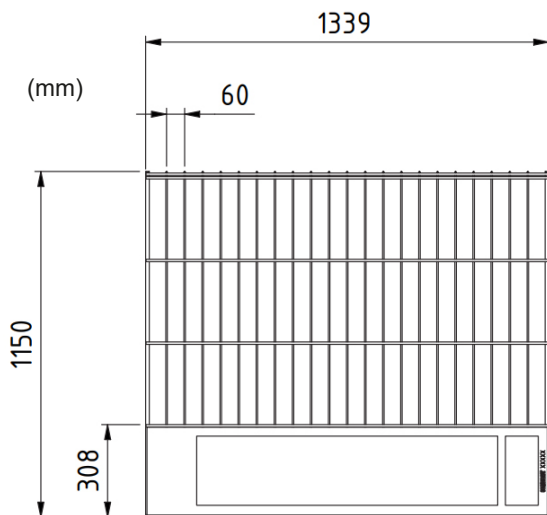

Combisafe kaidejärjestelmä

hrk.fi HRK KONEVUOKRAAMOT

Combisafe etukiinnike

Paino .....1,7 kg
Combisafe tuotekoodi 1455

Combisafe terässuoja puoliverkko

Paino .....10,5 kg
Combisafe tuotekoodi 3204