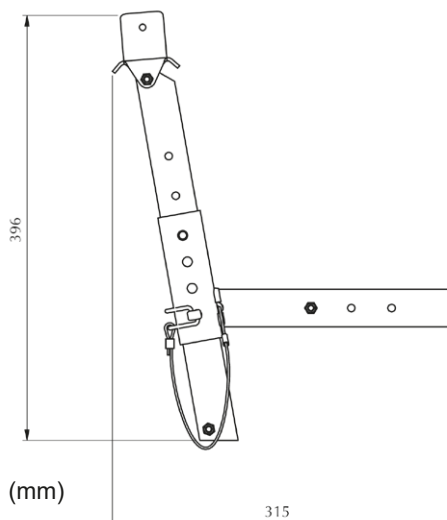

Combisafe pulttijalka monitoimi

Paino	1,3 kg
Combisafe tuotekoodi	1290

Combisafe SMB-villavälikiinnike jalka

Paino	4,6 kg
Combisafe tuotekoodi	1560

Combisafe säadet. kattotuolikiinnike

Paino	5,6 kg
Combisafe tuotekoodi	1702