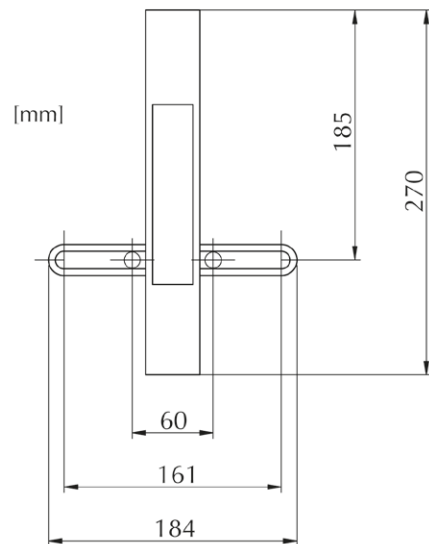

Combisafe etukiinnike

Paino1,7 kg
Combisafe tuotekoodi1455

Combisafe terässuoja puoliverkko

Paino10,5 kg
Combisafe tuotekoodi3204

Combisafe säadet. kulmakiinnike

Paino8,3 kg
Combisafe tuotekoodi1727

Combisafe pinta-asennusosa

Paino4 kg
Combisafe tuotekoodi1470

Combisafe kaidejärjestelmä

hrk.fi HRK KONEVUOKRAAMOT

Combisafe tolppakiinnike

Paino 0,8 kg
Combisafe tuotekoodi 1505.

[mm]

Combisafe muottipalkki kiinnike

Paino 3,5 kg
Combisafe tuotekoodi 1411.