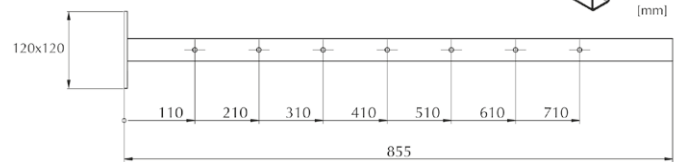

Combisafe säadet. takatuki

Paino	1,8 kg
Combisafe tuotekoodi	1741

Combisafe kaidejärjestelmä

hrk.fi HRK KONEVUOKRAAMOT

Combisafe teleskooppiputki

Paino 2,5 kg
Combisafe tuotekoodi 1750

Combisafe SMB-porraskaideverkko