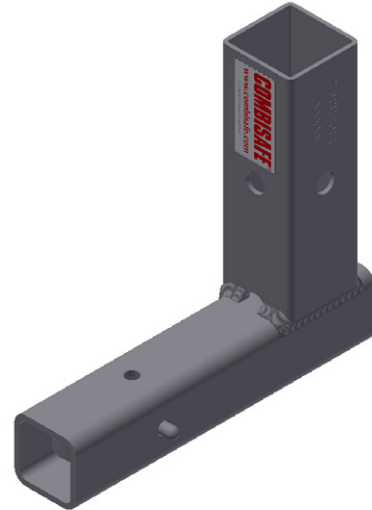

Combisafe kaidejärjestelmä

hrk.fi HRK KONEVUOKRAAMOT

Combisafe tolppakiinnike

Paino ..... 0,8 kg
Combisafe tuotekoodi ..... 1505.