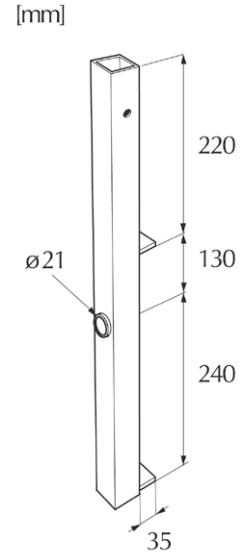

Combisafe kaidejärjestelmä

hrk.fi HRK KONEVUOKRAAMOT

Combisafe etukiinnike

Paino .....1,7 kg
Combisafe tuotekoodi 1455

Combisafe terässuoja puoliverkko

Paino .....10,5 kg
Combisafe tuotekoodi 3204