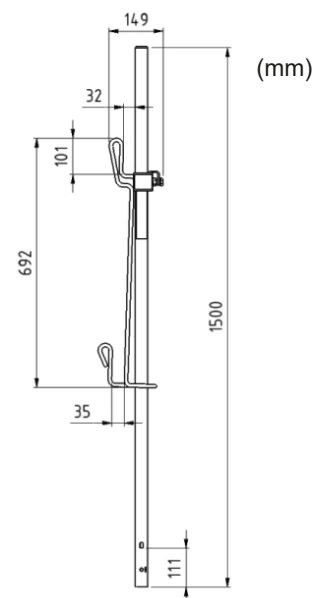

Combisafe monitoimipidike

Paino	6,5 kg
Combisafe tuotekoodi	1550