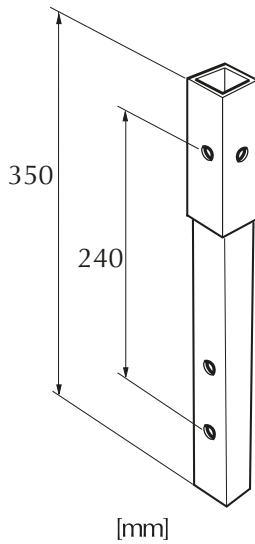

Combisafe kaidejärjestelmä

hrk.fi HRK KONEVUOKRAAMOT

Combisafe porraskiinnike

Paino	2,2 kg
Combisafe tuotekoodi	1202

Combisafe kaidetolpan jatke

Paino	0,9 kg
Combisafe tuotekoodi	1242