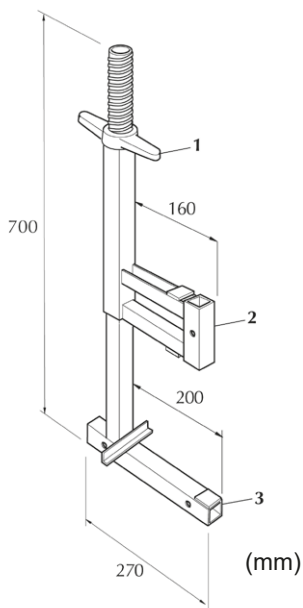

Combisafe kaidejärjestelmä

hrk.fi

HRK KONEVUOKRAAMOT

Combisafe maatuki

Paino	60 kg
Combisafe tuotekoodi	1800