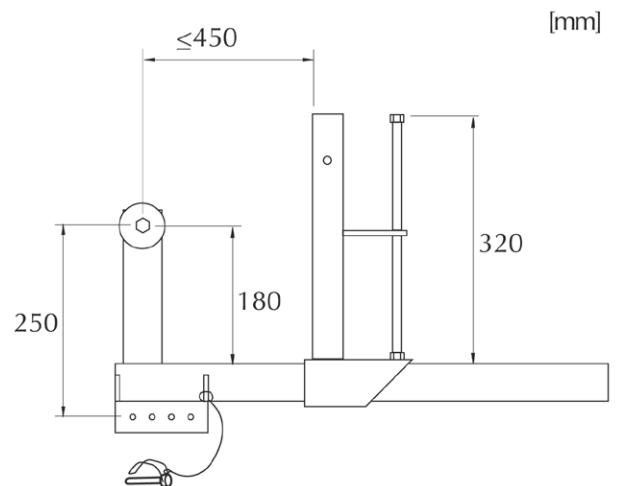

Combisafe kaidejärjestelmä

hrk.fi HRK KONEVUOKRAAMOT

Combisafe pulttijalka monitoimi

Paino	1,3 kg
Combisafe tuotekoodi	1290

Combisafe SMB-villavälikiinnike jalka

Paino	4,6 kg
Combisafe tuotekoodi	1560

Combisafe säadet. kattotuolikiinnike

Paino	5,6 kg
Combisafe tuotekoodi	1702

Combisafe säadet. takatuki

Paino	1,8 kg
Combisafe tuotekoodi	1741