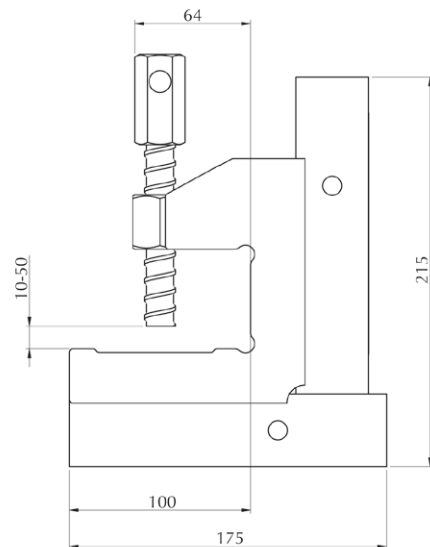

Combisafe teräspidike

Paino	2 kg
Combisafe tuotekoodi	1565