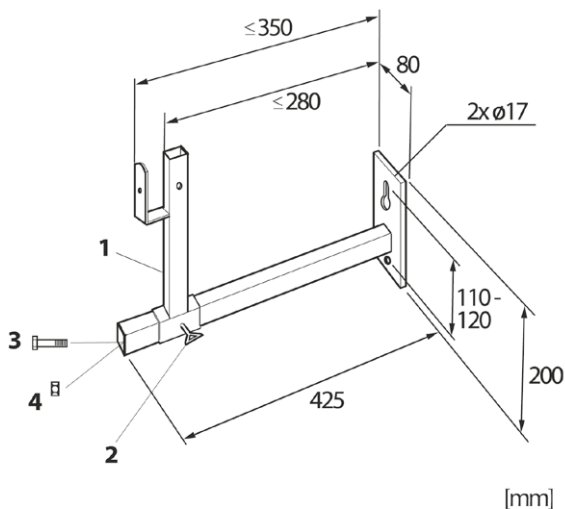

Combisafe kaidejärjestelmä

hrk.fi HRK KONEVUOKRAAMOT

Combisafe kaidetolppa

Paino	3,7 kg
Combisafe tuotekoodi	1102

Combisafe kaideverkkoelementti

Paino	19,4 kg
Combisafe tuotekoodi	3203

Combisafe SMB-sarana

Paino	0,7 kg
Combisafe tuotekoodi	3224