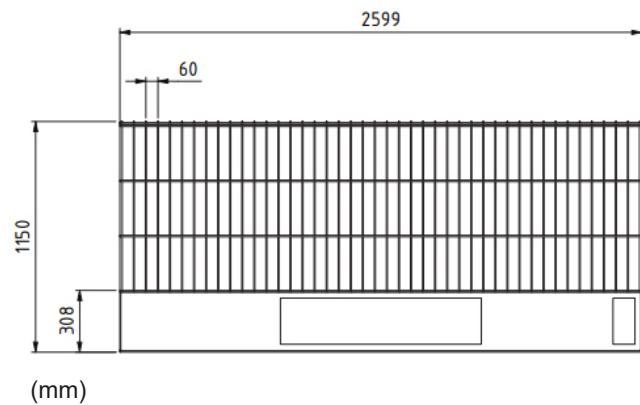

Combisafe kaidejärjestelmä

hrk.fi HRK KONEVUOKRAAMOT

Combisafe kaidetolppa

Paino	3,7 kg
Combisafe tuotekoodi	1102

Combisafe kaideverkkoelementti

Paino	19,4 kg
Combisafe tuotekoodi	3203

Combisafe SMB-sarana

Paino	0,7 kg
Combisafe tuotekoodi	3224