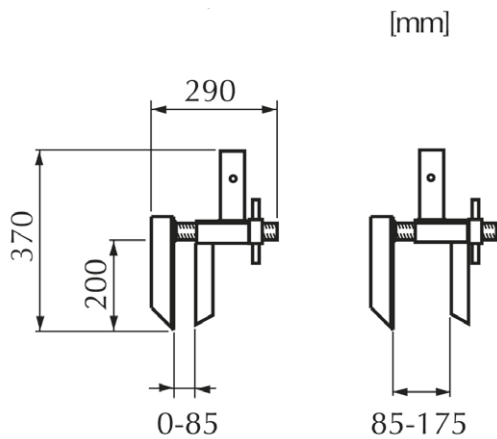

Combisafe kaidejärjestelmä

hrk.fi HRK KONEVUOKRAAMOT

Combisafe pulttijalka monitoimi

Paino	1,3 kg
Combisafe tuotekoodi	1290

Combisafe SMB-villavälikiinnike jalka

Paino	4,6 kg
Combisafe tuotekoodi	1560