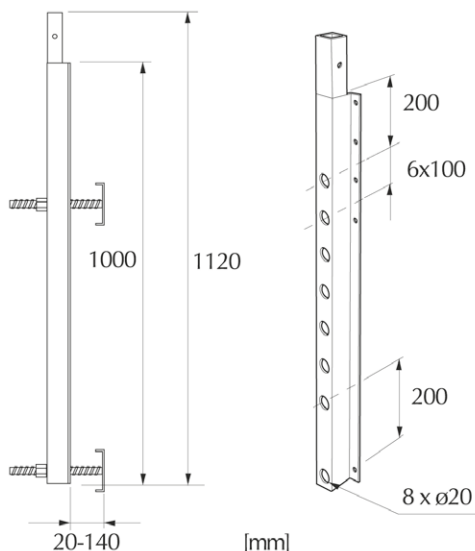

Combisafe etukiinnike

Paino1,7 kg
Combisafe tuotekoodi1455

Combisafe terässuoja puoliverkko

Paino10,5 kg
Combisafe tuotekoodi3204

Combisafe säadet. kulmakiinnike

Paino8,3 kg
Combisafe tuotekoodi1727

Combisafe pinta-asennusosa