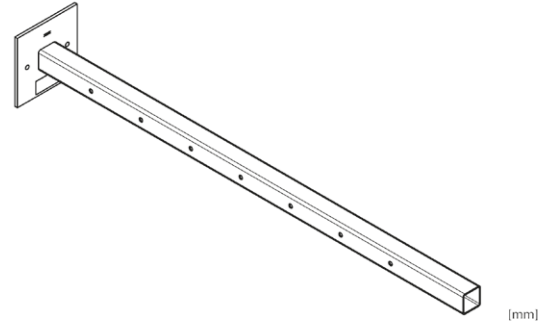

Combisafe säadet. takatuki

Paino	1,8 kg
Combisafe tuotekoodi	1741

Combisafe kaidejärjestelmä

hrk.fi HRK KONEVUOKRAAMOT

Combisafe teleskooppiputki

Paino 2,5 kg
Combisafe tuotekoodi 1750

Combisafe SMB-porraskaideverkko