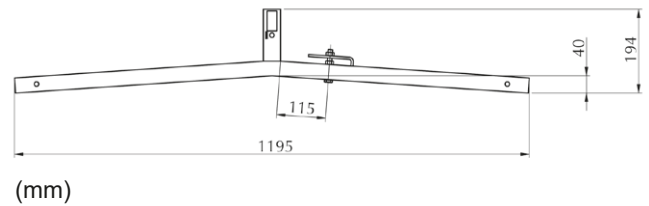

Combisafe kaidejärjestelmä

hrk.fi

HRK KONEVUOKRAAMOT

Combisafe maatuki

Paino	60 kg
Combisafe tuotekoodi	1800