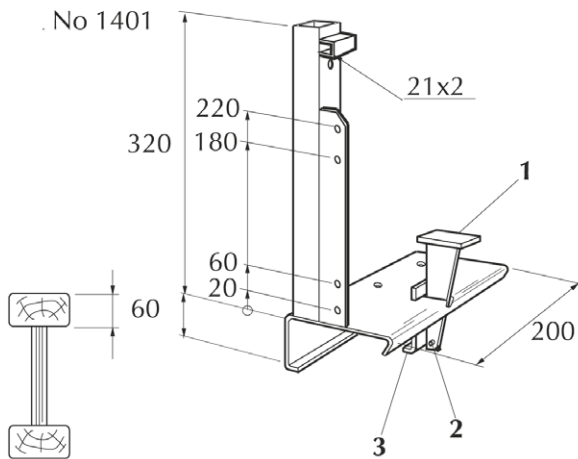

[mm]

Combisafe muottipalkki kiinnike

Paino ..... 3,5 kg
Combisafe tuotekoodi ..... 1411.