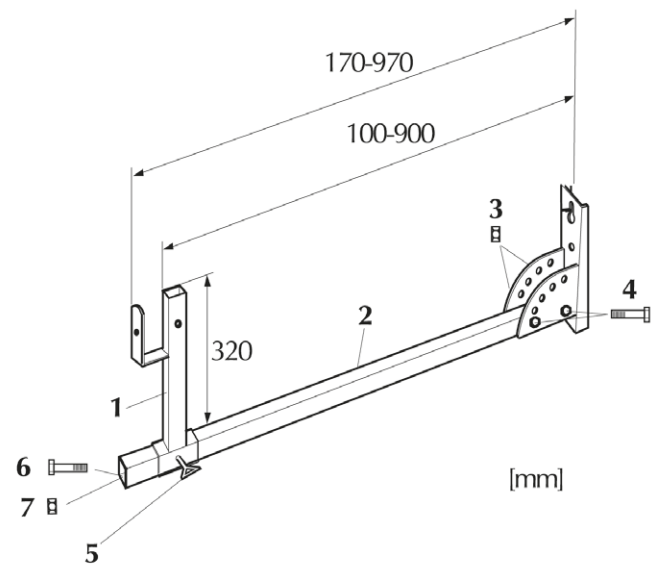

Combisafe etukiinnike

Paino1,7 kg
Combisafe tuotekoodi1455

Combisafe terässuoja puoliverkko

Paino10,5 kg
Combisafe tuotekoodi3204

Combisafe säadet. kulmakiinnike

Paino8,3 kg
Combisafe tuotekoodi1727

Combisafe pinta-asennusosa