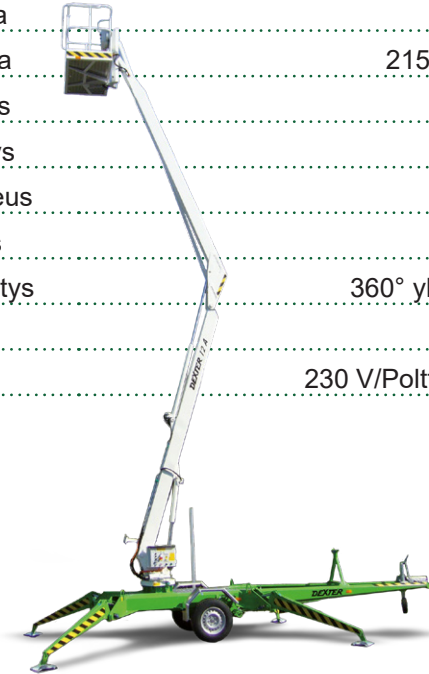

# DEXTER 12A

## Hinattava nivelpuominostin

Lavakorkeus	9,80 m
Sivu-ulottuma	5,00 m
Maks. kuorma	215 kg/2 hlöä
Kuljetuspituus	6,70 m
Kuljetusleveys	1,58 m
Kuljetuskorkeus	2,10 m
Tuentaleveys	3,60 m
Puomin pyöritys	360° yksi kierros
Paino	1300 kg
Voimanlähde	230 V/Polttomoottori