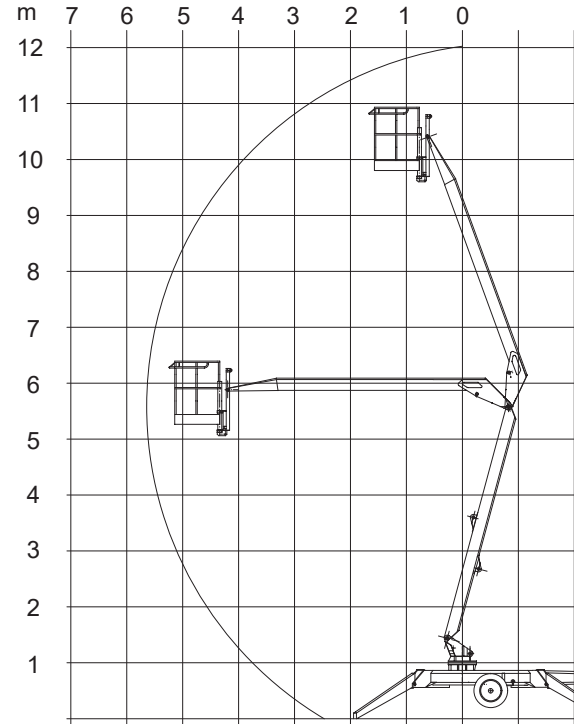

# DEXTER 12A

## Hinattava nivelpuominostin

Lavakorkeus	9,80 m
Sivu-ulottuma	5,00 m
Maks. kuorma	215 kg/2 hlöä
Kuljetuspituus	6,70 m
Kuljetusleveys	1,58 m
Kuljetuskorkeus	2,10 m
Tuentaleveys	3,60 m
Puomin pyöritys	360° yksi kierros
Paino	1300 kg
Voimanlähde	230 V/Polttomoottori