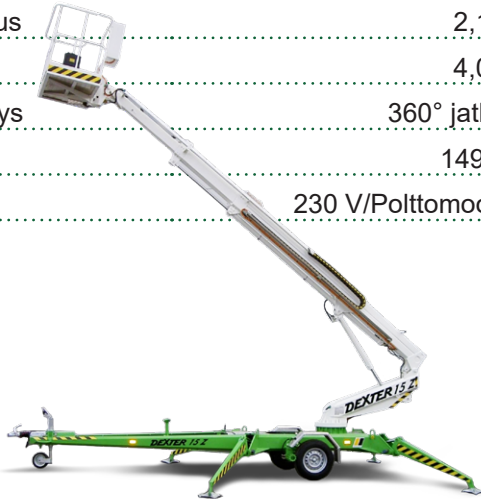

DEXTER 15Z

Hinattava nivelpuominostin

Lavakorkeus	13,00 m
Sivu-ulottuma 215 kg/(80kg)	6,50 m/(9,00 m)
Maks. kuorma	215 kg
Kuljetuspituus	6,70 m
Kuljetusleveys	1,80 m
Kuljetuskorkeus	2,10 m
Tuentaleveys	4,00 m
Puomin pyöritys	360° jatkuva
Paino	1490 kg
Voimanlähde	230 V/Polttomoottori