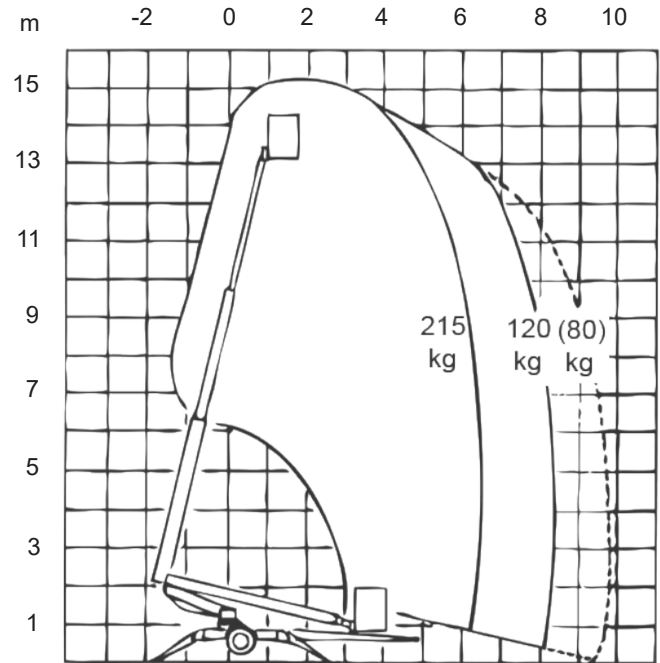

DEXTER 15Z

Hinattava nivelpuominostin

Lavakorkeus	13,00 m
Sivu-ulottuma 215 kg/(80kg)	6,50 m/(9,00 m)
Maks. kuorma	215 kg
Kuljetuspituus	6,70 m
Kuljetusleveys	1,80 m
Kuljetuskorkeus	2,10 m
Tuentaleveys	4,00 m
Puomin pyöritys	360° jatkuva
Paino	1490 kg
Voimanlähde	230 V/Polttomoottori