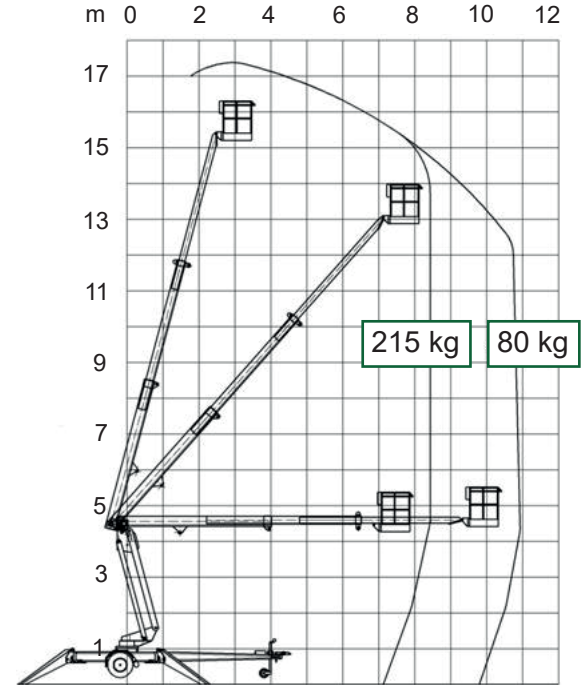

DEXTER 17ZA

Hinattava nivelteleskooppinostin

Lavakorkeus	15,1 m
Sivu-ulottuma 215 kg/ (80kg)	8,00 m/(11 m)
Maks. kuorma	215 kg/ 2 hlöä
Työkorin koko	0,8 x 1,25 m
Kuljetuspituus	6,85 m
Tuentaleveys	4,6 m
Puomin pyöritys	360° jatkuva
Paino	2200 kg
Voimanlähde	230 V/Polttomoottori

Varmista mittatiedot ja haluttu kapasiteetti myyjältä laitetta vuokratessasi.