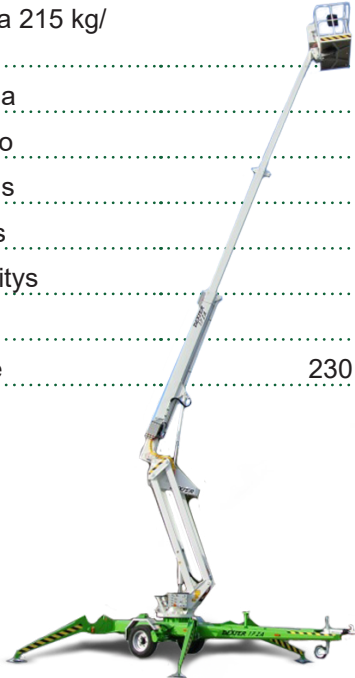

DEXTER 17ZA

Hinattava nivelteleskooppinostin

Lavakorkeus	15,1 m
Sivu-ulottuma 215 kg/ (80kg)	8,00 m/(11 m)
Maks. kuorma	215 kg/ 2 hlöä
Työkorin koko	0,8 x 1,25 m
Kuljetuspituus	6,85 m
Tuentaleveys	4,6 m
Puomin pyöritys	360° jatkuva
Paino	2200 kg
Voimanlähde	230 V/Polttomoottori

Varmista mittatiedot ja haluttu kapasiteetti myyjältä laitetta vuokratessasi.