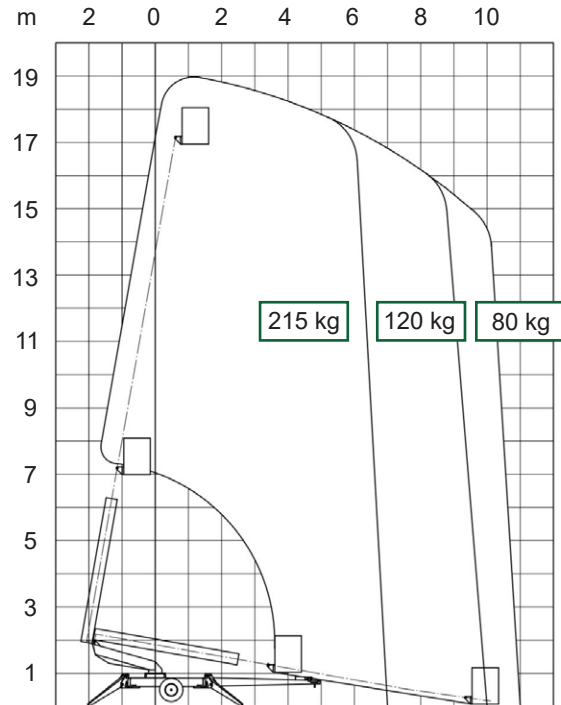

## Hinattava teleskooppinostin

Lavakorkeus	17,00 m
Sivu-ulottuma 215 kg/ (80kg)	7,00 m/(10,50 m)
Maks. kuorma	215 kg
Kuljetuspituus	7,10 m
Kuljetusleveys	2,05 m
Kuljetuskorkeus	2,10 m
Tuentaleveys	4,60 m
Puomin pyöritys	360° jatkuva
Työkorin koko	0,8 x 1,25 m
Työkorin kääntö	± 40°
Paino (mukana ajolaite)	2200 kg
Voimanlähde	230 V/Polttomoottori