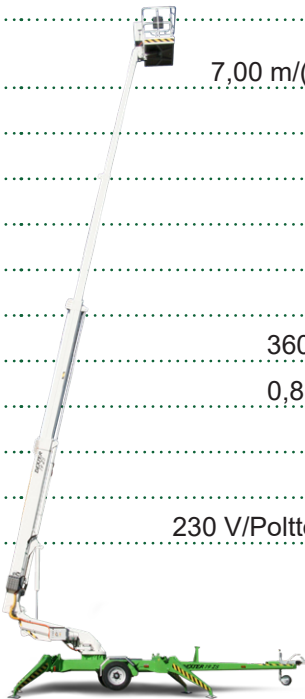

# DEXTER 19Zs

## Hinattava teleskooppinostin

Lavakorkeus	17,00 m
Sivu-ulottuma 215 kg/ (80kg)	7,00 m/(10,50 m)
Maks. kuorma	215 kg
Kuljetuspituus	7,10 m
Kuljetusleveys	2,05 m
Kuljetuskorkeus	2,10 m
Tuentaleveys	4,60 m
Puomin pyöritys	360° jatkuva
Työkorin koko	0,8 x 1,25 m
Työkorin kääntö	± 40°
Paino (mukana ajolaite)	2200 kg
Voimanlähde	230 V/Polttomoottori