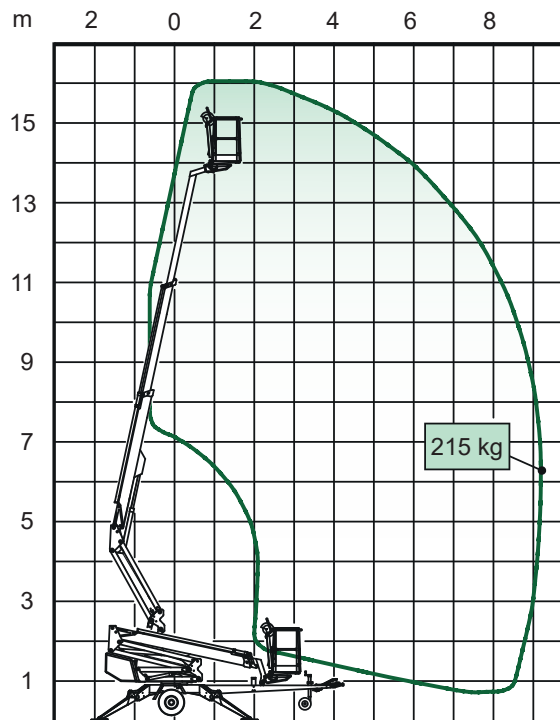

DINO 160XT II

Hinattava nivelpuominostin

Lavakorkeus	14,00 m
Sivu-ulottuma	9,10 m
Maks. kuorma	215 kg
Kuljetuspituus	5,91 m
Kuljetusleveys	1,78 m
Kuljetuskorkeus	2,20 m
Tuentaleveys	3,80 m
Puomin pyöritys	360° jatkuva
Työkorin kääntö	90°
Paino	1950 kg
Voimanlähde	poltto-/ dieselmoottori

Varmista mittatiedot ja haluttu kapasiteetti myyjältä laitetta vuokratessasi.