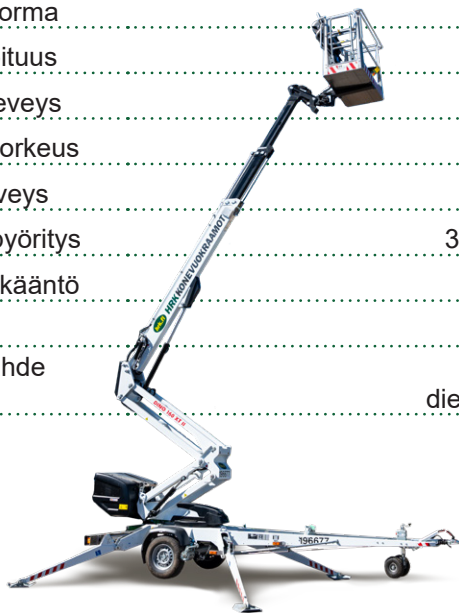

DINO 160XT II

Hinattava nivelpuominostin

Lavakorkeus	14,00 m
Sivu-ulottuma	9,10 m
Maks. kuorma	215 kg
Kuljetuspituus	5,91 m
Kuljetusleveys	1,78 m
Kuljetuskorkeus	2,20 m
Tuentaleveys	3,80 m
Puomin pyöritys	360° jatkuva
Työkorin kääntö	90°
Paino	1950 kg
Voimanlähde	poltto-/ dieselmoottori