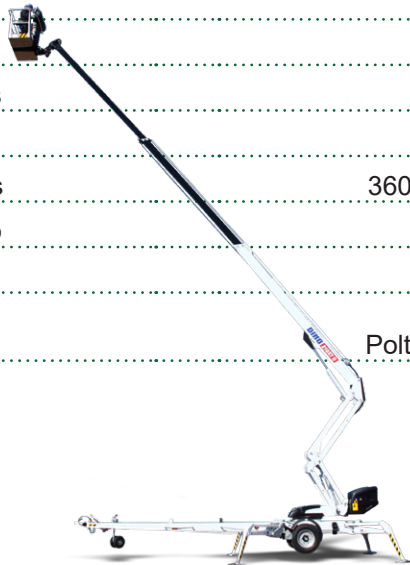

DINO 210XT II

Hinattava nivelteleskooppinostin

Lavakorkeus	19,00 m
Sivu-ulottuma	11,70 m
Maks. kuorma	215 kg
Kuljetuspituus	7,55 m
Kuljetusleveys	1,92 m
Kuljetuskorkeus	2,18 m
Tuentaleveys	4,30 m
Puomin pyöritys	360° jatkuva
Työkorin kääntö	90°
Paino	2350 kg
Voimanlähde	230 V / Polttomottori