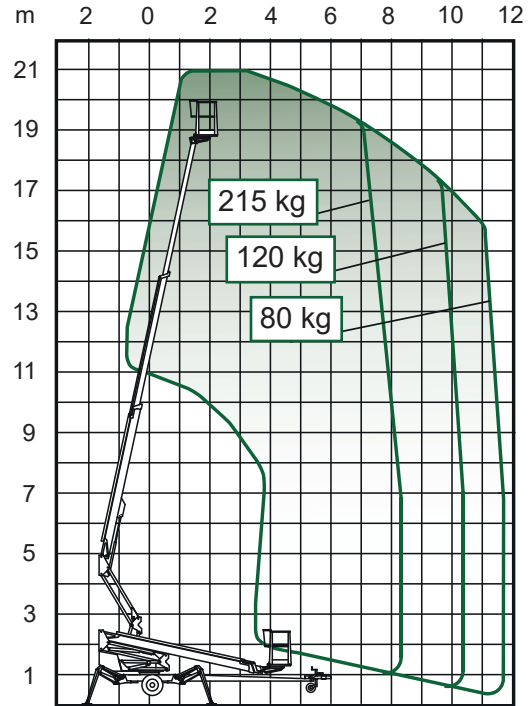

DINO 210XT II

Hinattava nivelteleskooppinostin

Lavakorkeus	19,00 m
Sivu-ulottuma	11,70 m
Maks. kuorma	215 kg
Kuljetuspituus	7,55 m
Kuljetusleveys	1,92 m
Kuljetuskorkeus	2,18 m
Tuentaleveys	4,30 m
Puomin pyöritys	360° jatkuva
Työkorin kääntö	90°
Paino	2350 kg
Voimanlähde	230 V / Polttomottori

Varmista mittatiedot ja haluttu kapasiteetti myyjältä laitetta vuokratessasi.