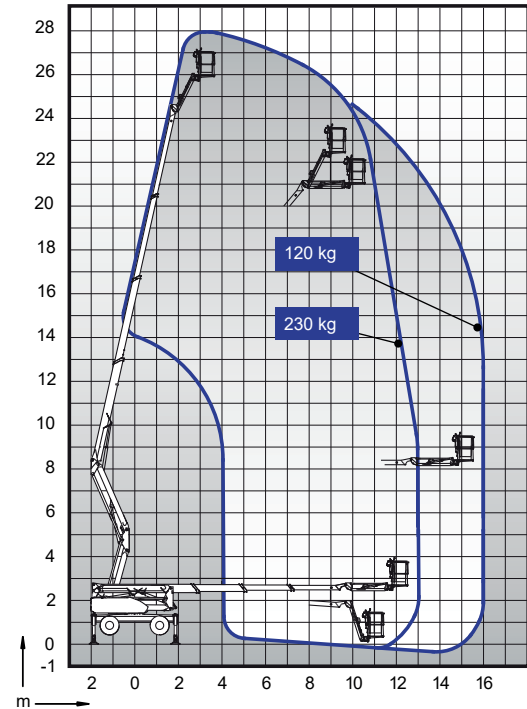

DINO 280RXT

Ajettava nivelteleskoopinostin

Lavakorkeus	26 m
Sivu-ulottuma	16 m
Maks. kuorma	230kg
Kuljetuspituus	5,82 m
Kuljetusleveys	2,05 m
Kuljetuskorkeus	2,37 m
Työkorin koko	0,7 x 1,3 m
Puomin pyöritys	360° jatkuva
Jib pystysuunta	140°
Paino	4860 kg
Voimanlähde	diesel

Varmista mittatiedot ja haluttu kapasiteetti myyjältä laitetta vuokratessasi.