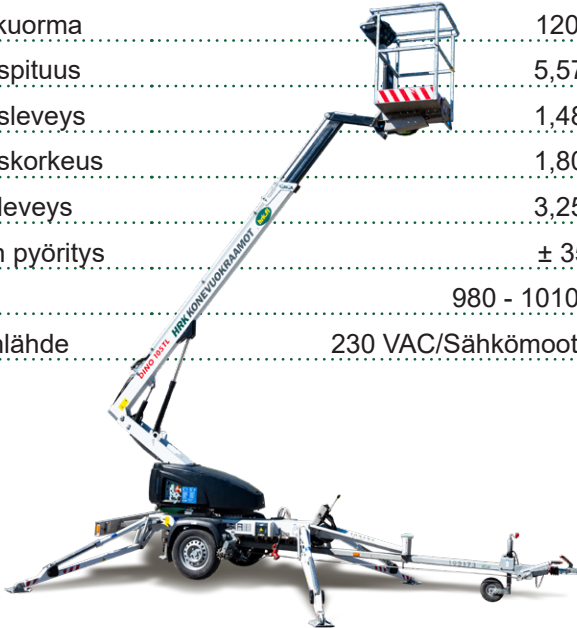

DINO 105TL

Nivelteleskoopinostin

Lavakorkeus	8,50 m
Sivu-ulottuma	6,00 m
Maks. kuorma	120 kg
Kuljetuspituus	5,57 m
Kuljetusleveys	1,48 m
Kuljetuskorkeus	1,80 m
Tuentaleveys	3,25 m
Puomin pyöritys	± 355°
Paino	980 - 1010 kg
Voimanlähde	230 VAC/Sähkömoottori