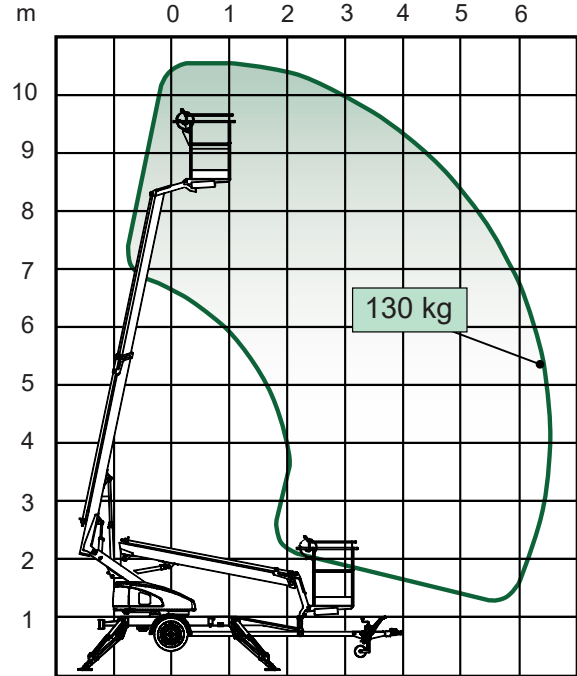

DINO 105TL

Nivelteleskoopinostin

Lavakorkeus	8,50 m
Sivu-ulottuma	6,00 m
Maks. kuorma	120 kg
Kuljetuspituus	5,57 m
Kuljetusleveys	1,48 m
Kuljetuskorkeus	1,80 m
Tuentaleveys	3,25 m
Puomin pyöritys	± 355°
Paino	980 - 1010 kg
Voimanlähde	230 VAC/Sähkömoottori

Varmista mittatiedot ja haluttu kapasiteetti myyjältä laitetta vuokratessasi.