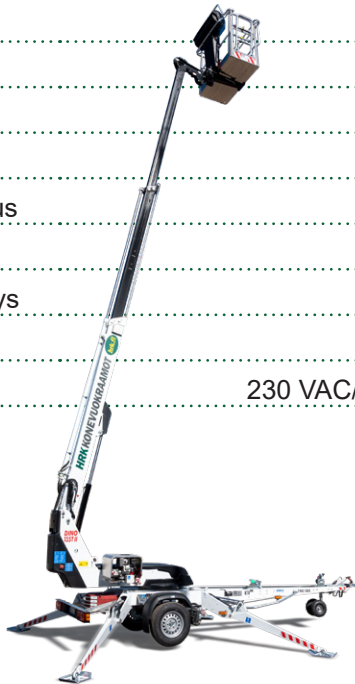

# DINO 135T II

## Hinattava teleskooppinostin

Lavakorkeus	11,5 m
Sivu-ulottuma	9,1 m
Maks. kuorma	215 kg
Kuljetuspituus	6,09 m
Kuljetusleveys	1,79 m
Kuljetuskorkeus	2,16 m
Tuentaleveys	3,8 / 4,2 m
Puomin pyöritys	360° jatkuva
Paino	1635 kg
Voimanlähde	230 VAC/Sähkömoottori