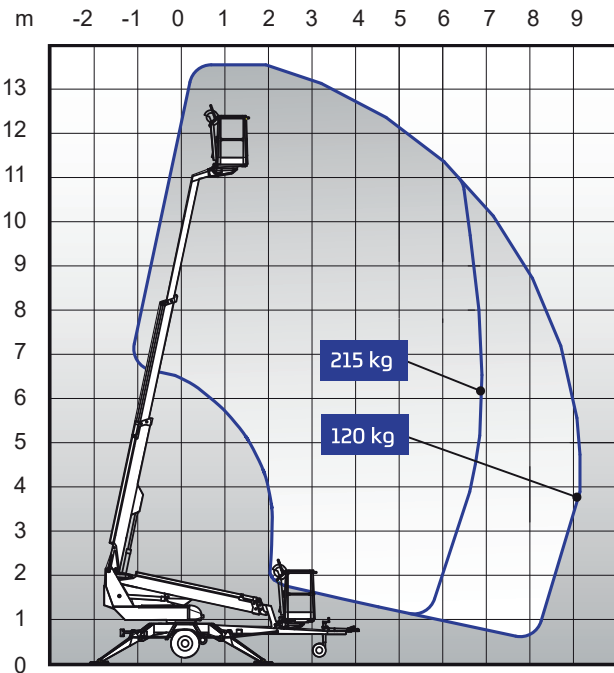

# DINO 135T II

## Hinattava teleskooppinostin

Lavakorkeus	11,5 m
Sivu-ulottuma	9,1 m
Maks. kuorma	215 kg
Kuljetuspituus	6,09 m
Kuljetusleveys	1,79 m
Kuljetuskorkeus	2,16 m
Tuentaleveys	3,8 / 4,2 m
Puomin pyöritys	360° jatkuva
Paino	1635 kg
Voimanlähde	230 VAC/Sähkömoottori