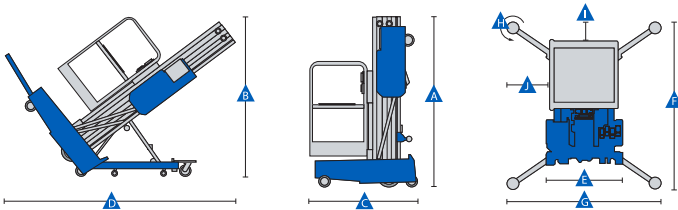

GENIE AWP-40S

Työnnettävä pistenostin

Lavakorkeus	12,29 m
Maks. kuorma	136 kg
Kuljetuspituus	1,42 m
Kuljetuskorkeus	1,98 m
Leveys	0,74 m
Työkorin koko	0,66 x 1,14 m
Paino	513 kg
Voimanlähde	akku

Varmista mittatiedot ja haluttu kapasiteetti myyjältä laitetta vuokratessasi.