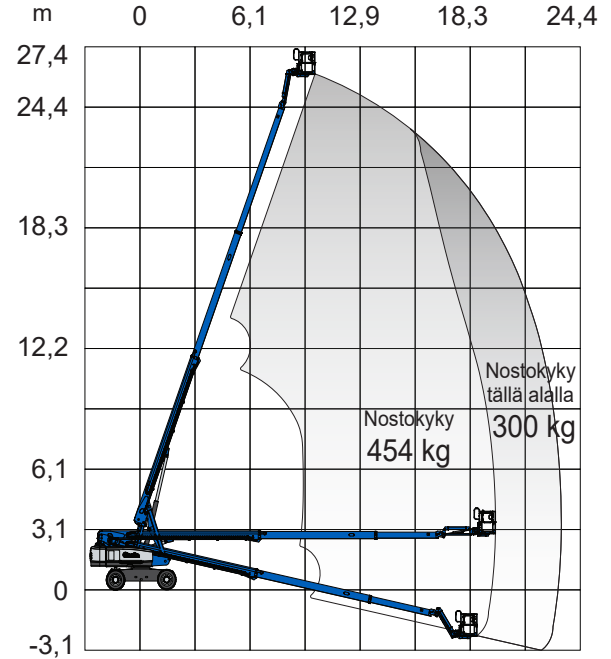

## Ajettava nivelteleskoopinostin

Lavakorkeus	25,9 m
Sivu-ulottuma	22,71 m
Maks. kuorma	300 kg/ 454 kg
Pituus	12,37 m
Leveys	2,49 m
Kuljetuskorkeus	2,8 m
Työkorin koko	0,91 x 2,44 m
Puomin pyöritys	360° jatkuva
Jib pystysuunta	135° (+78/-57)
Paino	17900 kg
Voimanlähde	diesel