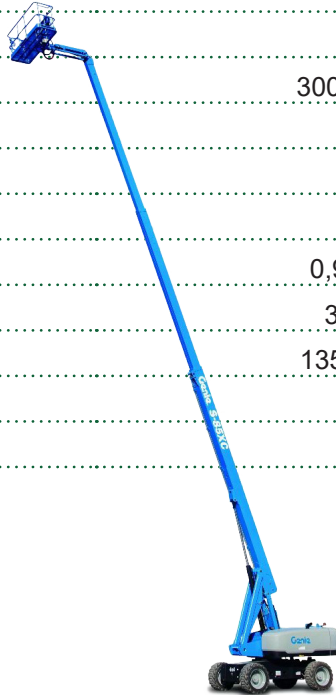

# GENIE S-85 XC

## Ajettava nivelteleskoopinostin

Lavakorkeus	25,9 m
Sivu-ulottuma	22,71 m
Maks. kuorma	300 kg/ 454 kg
Pituus	12,37 m
Leveys	2,49 m
Kuljetuskorkeus	2,8 m
Työkorin koko	0,91 x 2,44 m
Puomin pyöritys	360° jatkuva
Jib pystysuunta	135° (+78/-57)
Paino	17900 kg
Voimanlähde	diesel