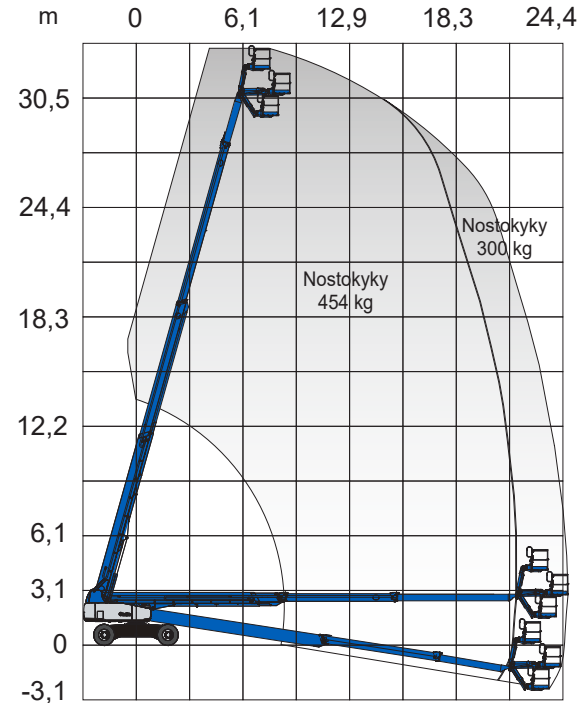

GENIE SX-105 XC

Ajettava nivelteleskoopinostin

| | |
|---------------------|-----------------------|
| Lavakorkeus | 32 m |
| Sivu-ulottuma | 24,38 m |
| Maks. kuorma | 300 kg/ 454 kg |
| Kuljetuspituus (A) | 14,25 m |
| Kuljetusleveys (B) | 2,49 m (käyttök. 4 m) |
| Kuljetuskorkeus (C) | 3,05 m |
| Työkorin koko | 0,91 x 2,44 m |
| Puomin pyöritys | 360° jatkuva |
| Jib pystysuunta | 135° |
| Paino | 19300 kg |
| Voimanlähde | diesel |

Varmista mittatiedot ja haluttu kapasiteetti myyjältä laitetta vuokratessasi.