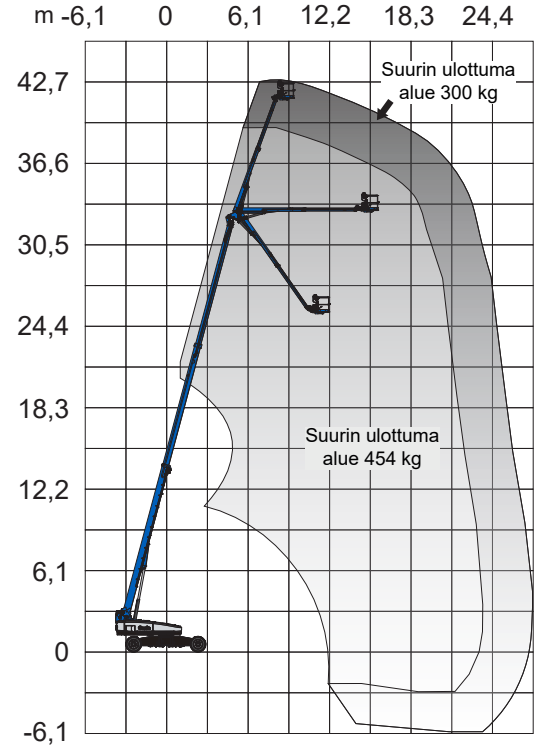

# GENIE SX-135XC

## Ajettava nivelteleskoopinostin

Lavakorkeus	41,15 m
Sivu-ulottuma	27,43 m
Maks. kuorma	300 kg / 454 kg (raj.)
Pituus (D)	13,28 m
	2,49 m
Leveys (E)	(käyttökunnossa 3,94 m)
Kuljetuskorkeus (C)	3,05 m
Työkorin koko (A,B)	0,91 x 2,4 m
Puomin pyöritys	360° jatkuva
Jib pystysuunta	70° / 55°
Paino	21546 kg
Voimanlähde	diesel

\*suurin sivu-ulottuma, jopa 27,43 metriä

Varmista mittatiedot ja haluttu kapasiteetti myyjältä laitetta vuokratessasi.