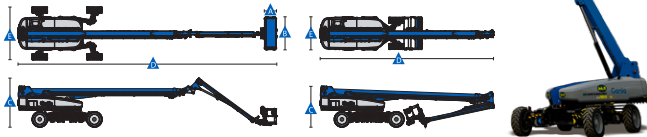

# GENIE SX-135XC

## Ajettava nivelteleskoopinostin

Lavakorkeus	41,15 m
Sivu-ulottuma	27,43 m
Maks. kuorma	300 kg / 454 kg (raj.)
Pituus (D)	13,28 m
	2,49 m
Leveys (E)	(käyttökunnossa 3,94 m)
Kuljetuskorkeus (C)	3,05 m
Työkorin koko (A,B)	0,91 x 2,4 m
Puomin pyöritys	360° jatkuva
Jib pystysuunta	70° / 55°
Paino	21546 kg
Voimanlähde	diesel

\*suurin sivu-ulottuma, jopa 27,43 metriä

Varmista mittatiedot ja haluttu kapasiteetti myyjältä laitetta vuokratessasi.