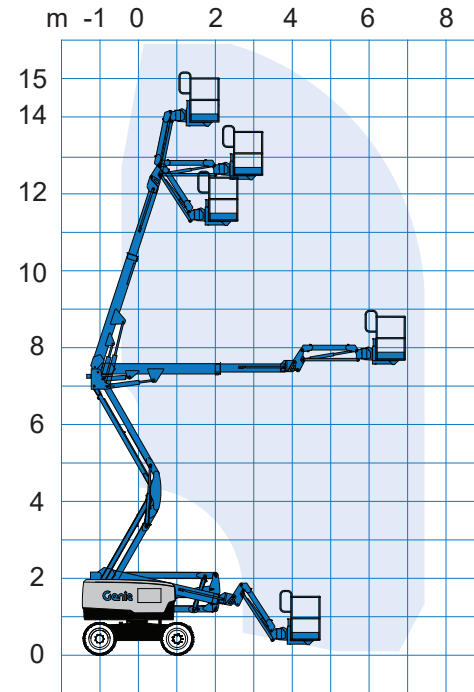

GENIE Z-45 FE

Ajettava hybridinostin

Lavakorkeus	13,92 m
Sivu-ulottuma	6,94 m
Maks. kuorma	300 kg
Pituus	6,11 m
Leveys	2,29 m
Kuljetuskorkeus	2,29 m
Työkorin koko	0,76 x 1,83 m
Puomin pyöritys/ Jib-kääntö	355°/135°
Paino	6559 kg
Voimanlähde	hybridi
Tankin koko	64 litraa

Varmista mittatiedot ja haluttu kapasiteetti myyjältä laitetta vuokratessasi.