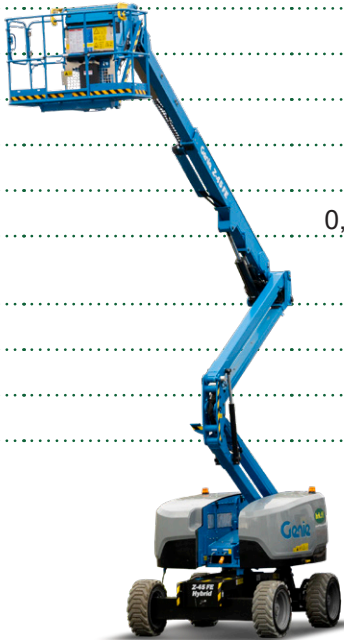

GENIE Z-45 FE

Ajettava hybridinostin

Lavakorkeus	13,92 m
Sivu-ulottuma	6,94 m
Maks. kuorma	300 kg
Pituus	6,11 m
Leveys	2,29 m
Kuljetuskorkeus	2,29 m
Työkorin koko	0,76 x 1,83 m
Puomin pyöritys/ Jib-kääntö	355°/135°
Paino	6559 kg
Voimanlähde	hybridi
Tankin koko	64 litraa