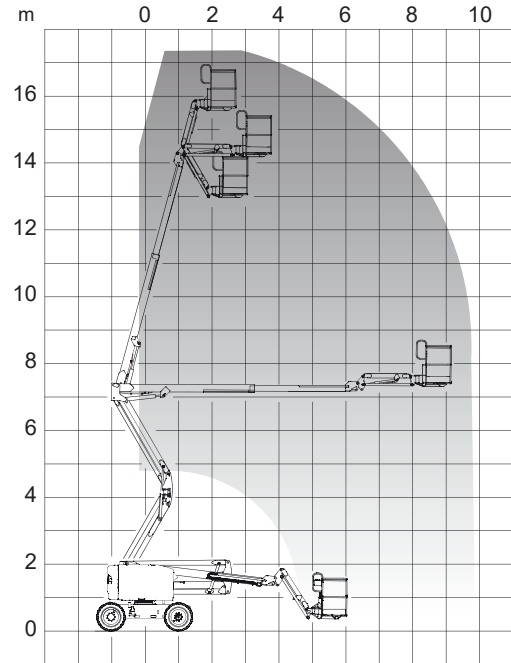

# GENIE Z 51/30J RT

## Ajettava nivelteleskoopinostin

Lavakorkeus	15,59 m
Sivu-ulottuma	9,37 m
Maks. kuorma	227 kg
Pituus	7,58 m
Leveys	2,29 m
Kuljetuskorkeus	2,13 m
Työkorin koko	0,76 x 1,83 m
Puomin pyöritys	355°
Jib pystysuunta	135°
Paino	7210 kg
Voimanlähte	diesel

Varmista mittatiedot ja haluttu kapasiteetti myyjältä laitetta vuokratessasi.