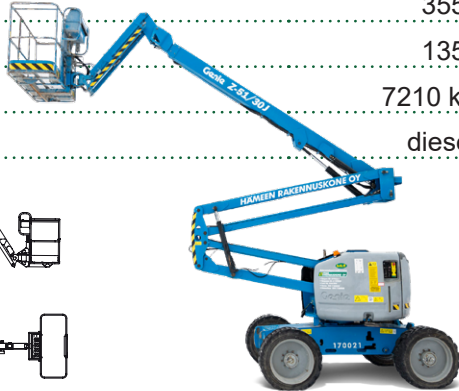

# GENIE Z 51/30J RT

## Ajettava nivelteleskoopinostin

Lavakorkeus	15,59 m
Sivu-ulottuma	9,37 m
Maks. kuorma	227 kg
Pituus	7,58 m
Leveys	2,29 m
Kuljetuskorkeus	2,13 m
Työkorin koko	0,76 x 1,83 m
Puomin pyöritys	355°
Jib pystysuunta	135°
Paino	7210 kg
Voimanlähte	diesel