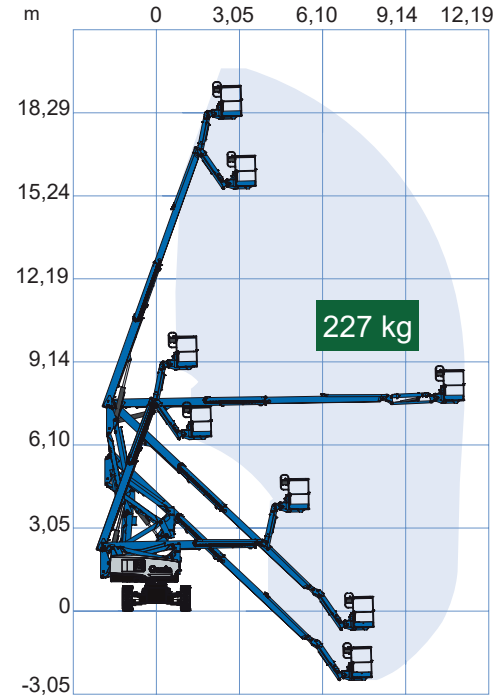

GENIE Z-60/37 FE

Ajettava hybridinostin

Lavakorkeus	18,16 m
Sivu-ulottuma	11,15 m
Maks. kuorma	227 kg
Pituus	8,15 m
Leveys	2,49 m
Kuljetuskorkeus	2,54 m
Työkorin koko	0,91 x 2,44 m
Puomin pyöritys / Jib-kääntö	355°/135°
Paino	7686 kg
Voimanlähde	hybridi

Varmista mittatiedot ja haluttu kapasiteetti myyjältä laitetta vuokratessasi.