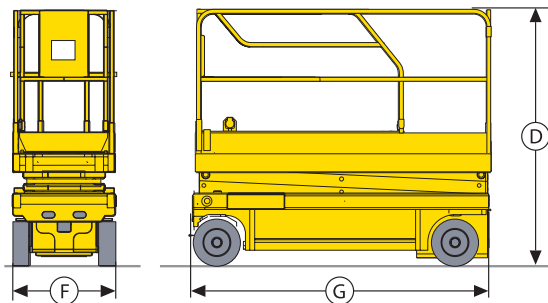

HAULOTTE COMPACT 10 N

Saksinostin

Lavakorkeus	7,9 m
Maks. kuorma	227 kg
Kuljetuspituus (G)	2,43 m
Kuljetuskorkeus (D)	2,27 m
Leveys (F)	0,81 m
Työkorin koko (jatke)	0,81 m x 2,26 m (3,18 m)
Paino	1983 kg
Voimanlähde	akku