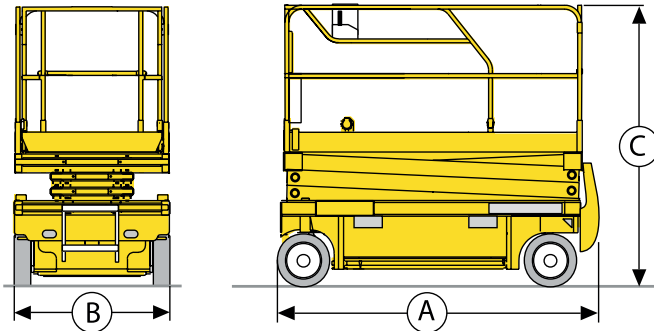

HAULOTTE COMPACT 12SN

Saksinostin

Lavakorkeus	10 m
Maks. kuorma	300 kg
Kuljetuspituus (A)	2,48 m
Kuljetuskorkeus (C)	2,38 m
Leveys (B)	1,20 m
Työkorin koko (ulkomitat)	1,2 x 2,3 m (3,22 m)
Paino	2630 kg
Voimanlähde	akku