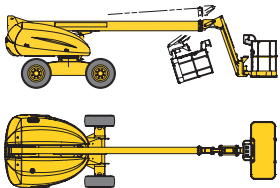

HAULOTTE H16 TPX

Ajettava teleskooppinostin

Lavakorkeus	13,40 m
Sivu-ulottuma	12,30 m
Maks. kuorma	230 kg
Pituus	8,50 m
Leveys	2,30 m
Kuljetuskorkeus	2,50 m
Jib pystysuunta	+/- 70 °
Työkorin koko	0,8 x 1,80 m
Puomin pyöritys	360° jatkuva
Korin kääntö	+/- 89°
Paino	6800 kg
Voimanlähde	diesel