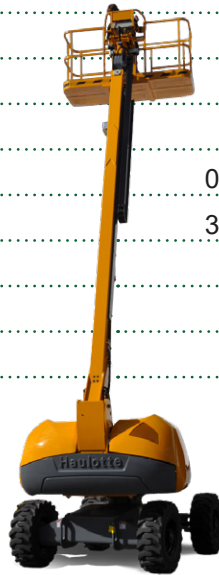

HAULOTTE H16 TPX

Ajettava teleskooppinostin

Lavakorkeus	13,40 m
Sivu-ulottuma	12,30 m
Maks. kuorma	230 kg
Pituus	8,50 m
Leveys	2,30 m
Kuljetuskorkeus	2,50 m
Jib pystysuunta	+/- 70 °
Työkorin koko	0,8 x 1,80 m
Puomin pyöritys	360° jatkuva
Korin kääntö	+/- 89°
Paino	6800 kg
Voimanlähde	diesel