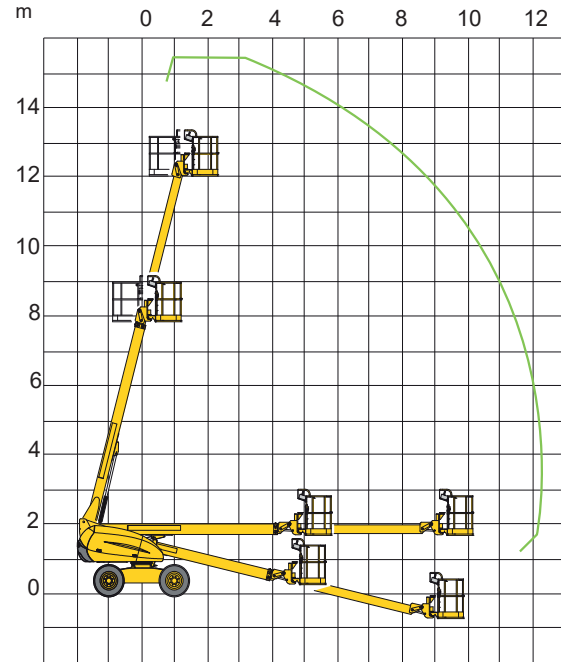

HAULOTTE H16 TPX

Ajettava teleskooppinostin

Lavakorkeus	13,40 m
Sivu-ulottuma	12,30 m
Maks. kuorma	230 kg
Pituus	8,50 m
Leveys	2,30 m
Kuljetuskorkeus	2,50 m
Jib pystysuunta	+/- 70 °
Työkorin koko	0,8 x 1,80 m
Puomin pyöritys	360° jatkuva
Korin kääntö	+/- 89°
Paino	6800 kg
Voimanlähde	diesel