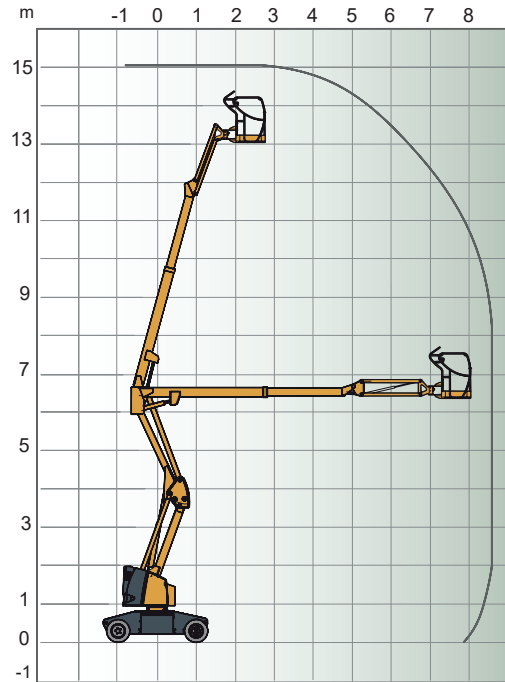

HAULOTTE HA 15 IP

Ajettava niveleleskooppinostin

Lavakorkeus	13,00 m
Sivu-ulottuma	8,50 m
Maks. kuorma	230 kg
Pituus	6,60 m
Leveys	1,50 m
Kuljetuskorkeus	2,00 m
Työkorin koko	0,80 x 1,20 m
Puomin pyöritys/ Hydraulisen alustan kääntö	360°/140°
Paino	7100 kg
Voimanlähde	akku, 48V

Varmista mittatiedot ja haluttu kapasiteetti myyjältä laitetta vuokratessasi.