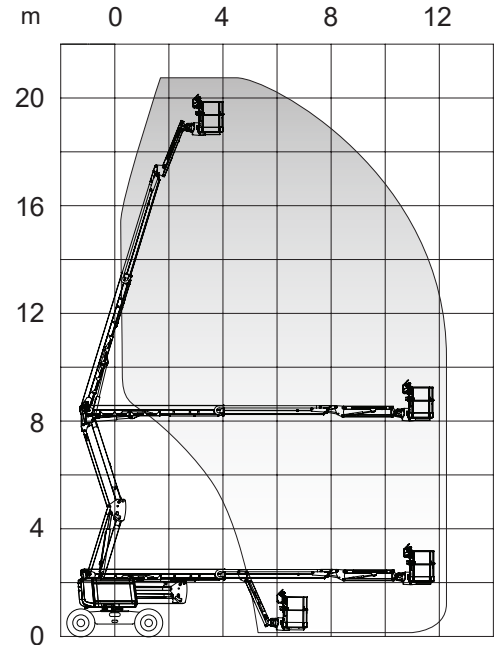

HAULOTTE HA20 RTJ PRO

Ajettava nivelteleskoopinostin

Lavakorkeus	18,39 m
Sivu-ulottuma	11,05 m
Maks. kuorma	227 kg
Pituus	8,15 m
Leveys	2,46 m
Kuljetuskorkeus	2,69 m
Työkorin koko	0,76 x 1,83 m
Puomin pyöritys	360° jatkuva
Jib pystysuunta	90°
Paino	11142 kg
Voimanlähde	diesel

Varmista mittatiedot ja haluttu kapasiteetti myyjältä laitetta vuokratessasi.