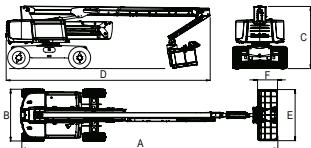

HAULOTTE HA26 RTJ PRO

Ajettava nivelteleskoopinostin

Lavakorkeus	24,4 m
Sivu-ulottuma	17,5 m
Maks. kuorma	250kg / 17,5 m
Maks. kuorma	350kg / 15,8 m
Pituus (A)	11,8 m
Kuljetuspituus (D)	9,4 m
Leveys (B)	2,48 m
Kuljetuskorkeus (C)	2,97 m
Työkorin koko (F,E)	0,91 x 2,44 m
Puomin pyöritys	360° jatkuva
Jib pystysuunta	135°
Paino	15500 kg
Voimanlähde	diesel