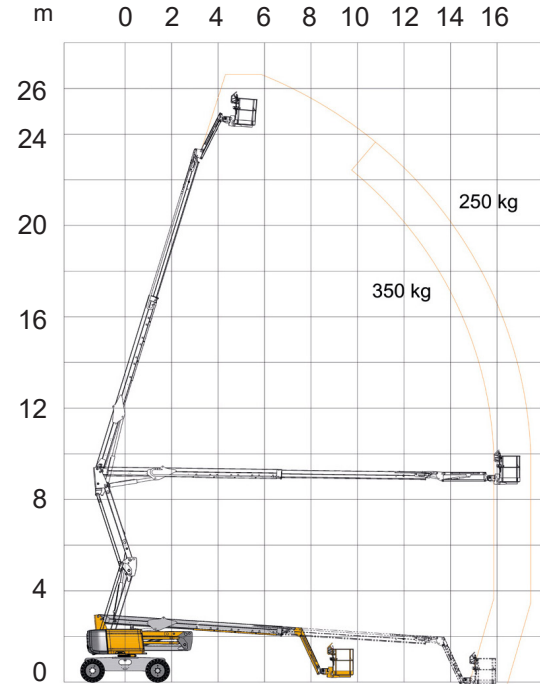

HAULOTTE HA26 RTJ PRO

Ajettava nivelteleskoopinostin

Lavakorkeus	24,4 m
Sivu-ulottuma	17,5 m
Maks. kuorma	250kg / 17,5 m
Maks. kuorma	350kg / 15,8 m
Pituus (A)	11,8 m
Kuljetuspituus (D)	9,4 m
Leveys (B)	2,48 m
Kuljetuskorkeus (C)	2,97 m
Työkorin koko (F,E)	0,91 x 2,44 m
Puomin pyöritys	360° jatkuva
Jib pystysuunta	135°
Paino	15500 kg
Voimanlähde	diesel

Varmista mittatiedot ja haluttu kapasiteetti myyjältä laitetta vuokratessasi.