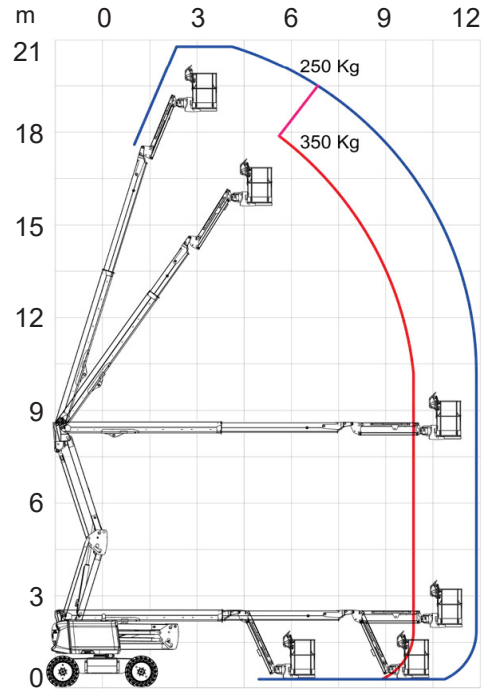

HAULOTTE HA20 LE PRO

Ajettava nivelteleskoopinostin

Lavakorkeus	18,76 m
Sivu-ulottuma	11,91 m
Maks. kuorma	250 / 350 kg
Pituus	8,54 m
Kuljetuspituus	6,19 m
Leveys	2,41 m
Kuljetuskorkeus	2,5 m
Työkorin koko	1,83 x 0,80 m
Puomin pyöritys	360° jatkuva
Paino	9785 kg
Voimanlähde	hybridi

Varmista mittatiedot ja haluttu kapasiteetti myyjältä laitetta vuokratessasi.