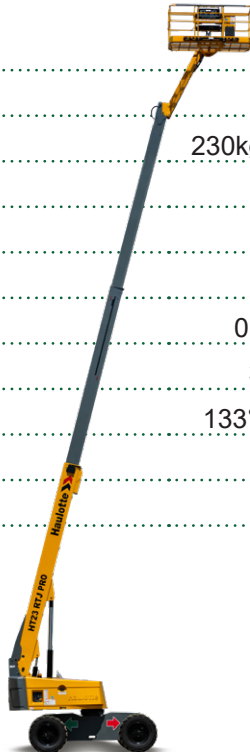

HAULOTTE HT23 RTJ PRO

Ajettava nivelteleskoopinostin

Lavakorkeus	20,5 m
Sivu-ulottuma	18,3 m
Maks. kuorma	230kg /450kg raj.
Pituus	10,4 m
Leveys	2,47 m
Kuljetuskorkeus	3,3 m
Työkorin koko	0,91 x 2,44 m
Puomin pyöritys	360° jatkuva
Jib pystysuunta	133° (+68°/-65°)
Paino	13400 kg
Voimanlähde	diesel

m 0 2 4 6 8 10 12 14 16 18

Varmista mittatiedot ja haluttu kapasiteetti myyjältä laitetta vuokratessasi.