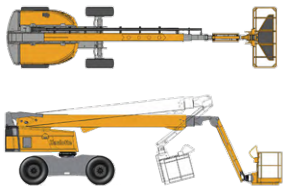

HAULOTTE HT23 RTJ PRO

Ajettava nivelteleskoopinostin

Lavakorkeus	20,5 m
Sivu-ulottuma	18,3 m
Maks. kuorma	230kg /450kg raj.
Pituus	10,4 m
Leveys	2,47 m
Kuljetuskorkeus	3,3 m
Työkorin koko	0,91 x 2,44 m
Puomin pyöritys	360° jatkuva
Jib pystysuunta	133° (+68°/-65°)
Paino	13400 kg
Voimanlähde	diesel

m 0 2 4 6 8 10 12 14 16 18

Varmista mittatiedot ja haluttu kapasiteetti myyjältä laitetta vuokratessasi.