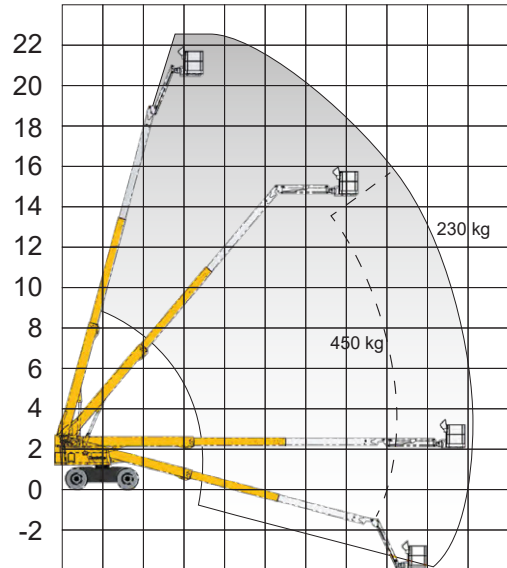

HAULOTTE HT23 RTJ PRO

Ajettava nivelteleskoopinostin

Lavakorkeus	20,5 m
Sivu-ulottuma	18,3 m
Maks. kuorma	230kg /450kg raj.
Pituus	10,4 m
Leveys	2,47 m
Kuljetuskorkeus	3,3 m
Työkorin koko	0,91 x 2,44 m
Puomin pyöritys	360° jatkuva
Jib pystysuunta	133° (+68°/-65°)
Paino	13400 kg
Voimanlähde	diesel

m 0 2 4 6 8 10 12 14 16 18

Varmista mittatiedot ja haluttu kapasiteetti myyjältä laitetta vuokratessasi.