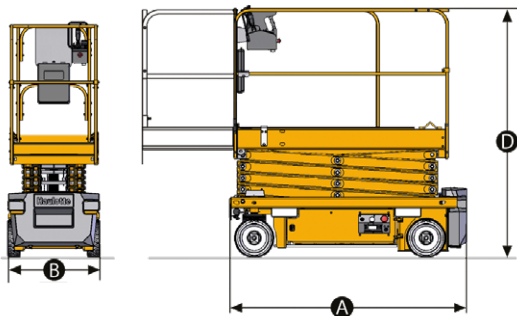

# HAULOTTE OPTIMUM 8 AE

## Saksinostin

Lavakorkeus	5,77 m
Maks. kuorma	230 kg
Kuljetuspituus (A)	1,72 m
Kuljetuskorkeus (D)	1,98 m
Leveys (B)	0,74 m
Työkorin koko	0,74 x 2,59 m
Paino	1590 kg
Voimanlähde	akku

Varmista mittatiedot ja haluttu kapasiteetti myyjältä laitetta vuokratessasi.