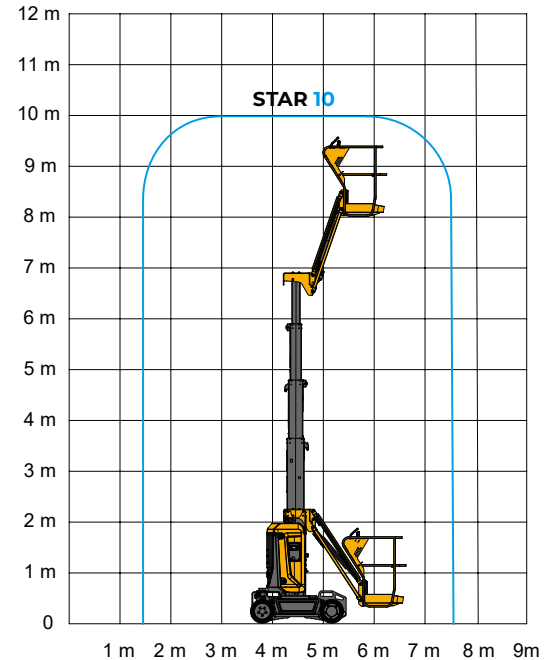

HAULOTTE STAR 10

Teleskooppinostin

Lavakorkeus	8,00 m
Sivu-ulottuma	3,00 m
Maks. kuorma	200 kg
Pituus	2,70 m
Leveys	0,99 m
Kuljetuskorkeus	2,00 m
Työkorin koko	0,92 x 0,68 m
Puomin pyörittys	345°
Paino	2760 kg
Voimanlähde	akku, 24V

Varmista mittatiedot ja haluttu kapasiteetti myyjältä laitetta vuokratessasi.