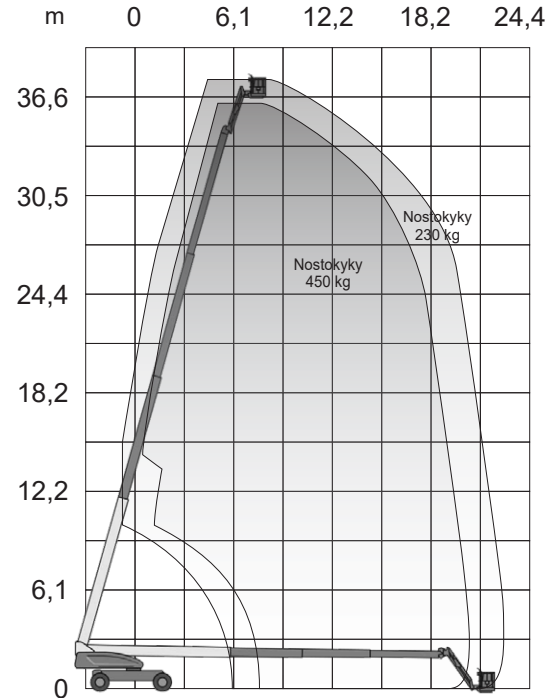

JLG 1200 SJP

Ajettava nivelteleskoopinostin

Lavakorkeus	36,73 m
Sivu-ulottuma	22,86 m
Maks. kuorma	230kg/450 kg (raj.)
Pituus	13,67 m
Leveys	2,49 m (käyttökunnossa 3,81 m)
Kuljetuskorkeus	3,05 m
Työkorin koko	0,91 x 2,49 m
Puomin pyöritys	360° jatkuva
Jib pystysuunta	130° (+75°/-55°)
Paino	18500 kg
Voimanlähde	diesel

Varmista mittatiedot ja haluttu kapasiteetti myyjältä laitetta vuokratessasi.