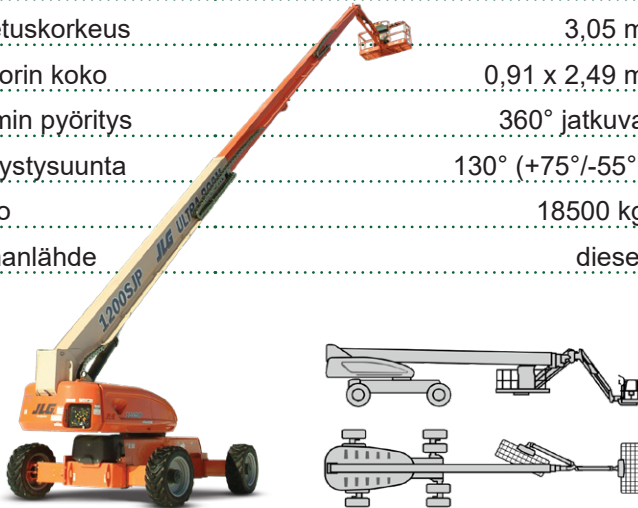

JLG 1200 SJP

Ajettava nivelteleskoopinostin

Lavakorkeus	36,73 m
Sivu-ulottuma	22,86 m
Maks. kuorma	230kg/450 kg (raj.)
Pituus	13,67 m
Leveys	2,49 m (käyttökunnossa 3,81 m)
Kuljetuskorkeus	3,05 m
Työkorin koko	0,91 x 2,49 m
Puomin pyöritys	360° jatkuva
Jib pystysuunta	130° (+75°/-55°)
Paino	18500 kg
Voimanlähde	diesel