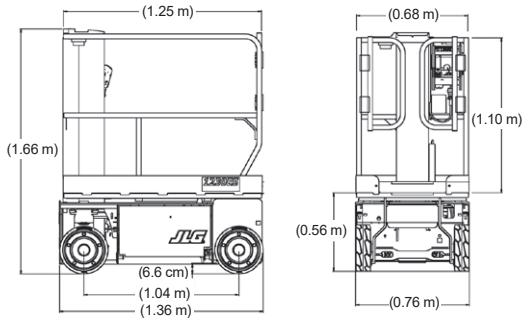

JLG 1230 ES

Pylväsnostin

| | |
|-----------------|---------------|
| Lavakorkeus | 3,66 m |
| Maks. kuorma | 230 kg |
| Kuljetuspituus | 1,36 m |
| Kuljetuskorkeus | 1,66 m |
| Leveys | 0,76 m |
| Työkorin koko | 0,69 x 1,26 m |
| Paino | 790 kg |
| Voimanlähde | akku |