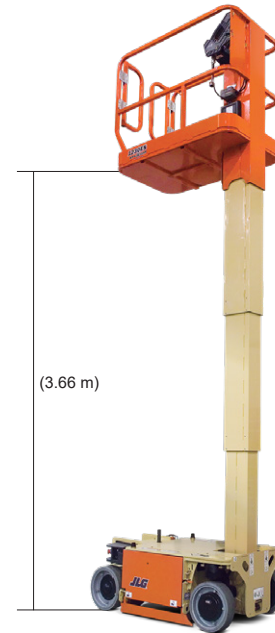

JLG 1230 ES

Pylväsnostin

| | |
|-----------------|---------------|
| Lavakorkeus | 3,66 m |
| Maks. kuorma | 230 kg |
| Kuljetuspituus | 1,36 m |
| Kuljetuskorkeus | 1,66 m |
| Leveys | 0,76 m |
| Työkorin koko | 0,69 x 1,26 m |
| Paino | 790 kg |
| Voimanlähde | akku |