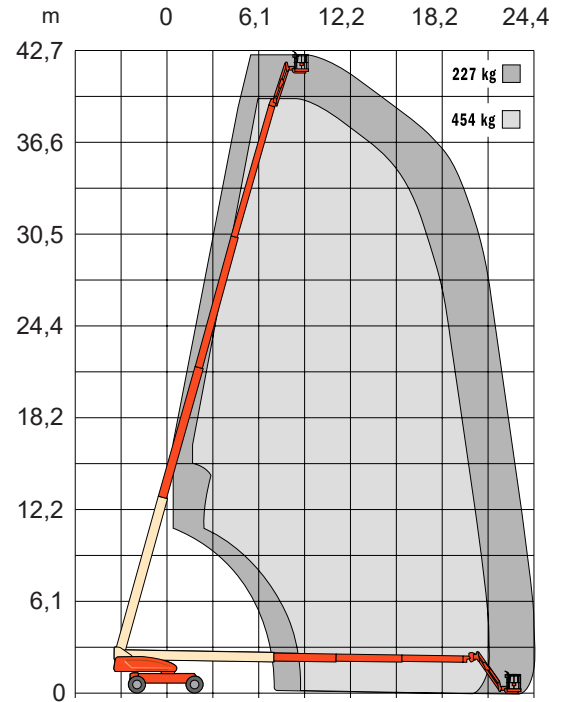

## Ajettava nivelteleskoopinostin

Lavakorkeus	41,15 m
Sivu-ulottuma	24,4 m
Maks. kuorma	227 kg / 454 kg (raj.)
Pituus	11,86 m (käyttökunnossa 14,89 m)
Leveys	2,49 m (käyttökunnossa 3,81 m)
Kuljetuskorkeus	3,05 m
Työkorin koko	0,91 x 2,44 m
Puomin pyöritys	360° jatkuva
Jib pystysuunta	130° (+75°/-55°)
Paino	20411 kg
Voimanlähde	diesel
Polttoainetankin koko	117 litraa