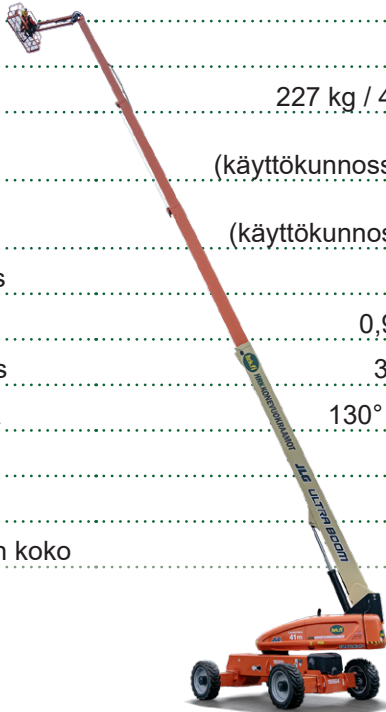

# JLG 1350 SJP

## Ajettava nivelteleskoopinostin

Lavakorkeus	41,15 m
Sivu-ulottuma	24,4 m
Maks. kuorma	227 kg / 454 kg (raj.)
Pituus	11,86 m (käyttökunnossa 14,89 m)
Leveys	2,49 m (käyttökunnossa 3,81 m)
Kuljetuskorkeus	3,05 m
Työkorin koko	0,91 x 2,44 m
Puomin pyöritys	360° jatkuva
Jib pystysuunta	130° (+75°/-55°)
Paino	20411 kg
Voimanlähde	diesel
Polttoainetankin koko	117 litraa