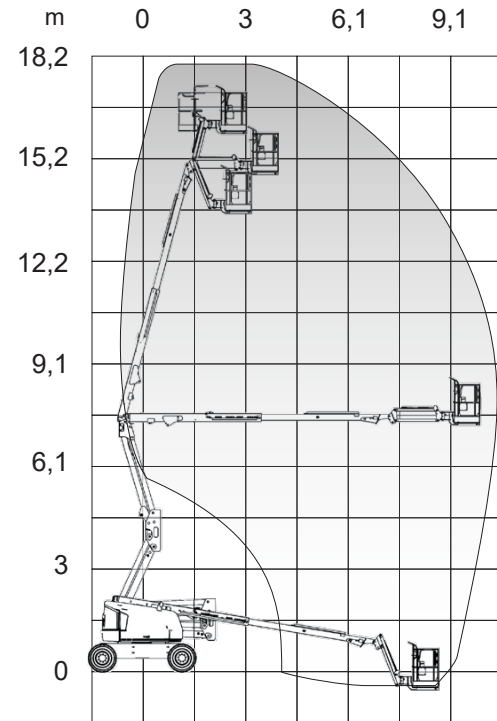

JLG 520 AJ

Ajettava nivelteleskoopinostin

Lavakorkeus	16 m
Sivu-ulottuma	10 m
Maks. kuorma	250 kg
Pituus	7,77 m
Leveys	2,35 m
Kuljetuskorkeus	2,27 m
Työkorin koko	0,76 x 1,83 m
Puomin pyöritys	355°
Jib pystysuunta	144° (+76 / -69)
Paino	7985 kg
Voimanlähde	diesel

Varmista mittatiedot ja haluttu kapasiteetti myyjältä laitetta vuokratessasi.