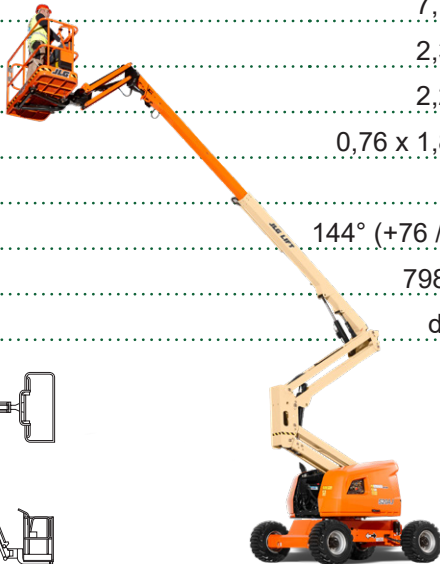

JLG 520 AJ

Ajettava nivelteleskoopinostin

Lavakorkeus	16 m
Sivu-ulottuma	10 m
Maks. kuorma	250 kg
Pituus	7,77 m
Leveys	2,35 m
Kuljetuskorkeus	2,27 m
Työkorin koko	0,76 x 1,83 m
Puomin pyöritys	355°
Jib pystysuunta	144° (+76 / -69)
Paino	7985 kg
Voimanlähde	diesel

Varmista mittatiedot ja haluttu kapasiteetti myyjältä laitetta vuokratessasi.