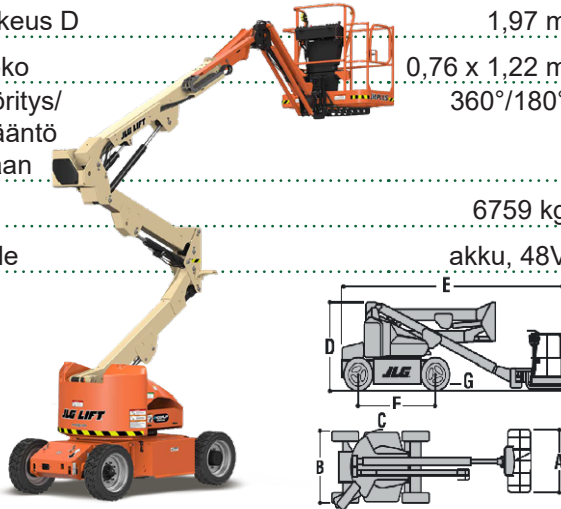

# JLG E400AJPN

## Ajettava niveleleskooppinostin

Lavakorkeus	12,2 m
Sivu-ulottuma	6,45 m
Maks. kuorma	230 kg
Pituus E	6,45 m
Leveys B	1,50 m
Kuljetuskorkeus D	1,97 m
Työkorin koko	0,76 x 1,22 m
Puomin pyöritys/ JibPLUS-kääntö vaakasuoraan	360°/180°
Paino	6759 kg
Voimanlähde	akku, 48V