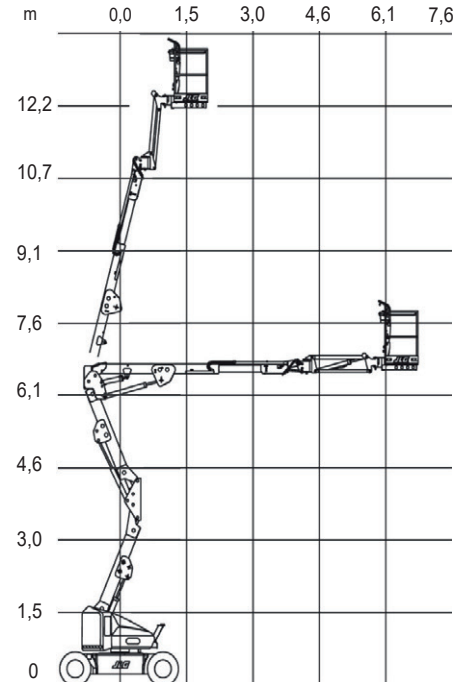

## Ajettava niveleleskooppinostin

Lavakorkeus	12,2 m
Sivu-ulottuma	6,45 m
Maks. kuorma	230 kg
Pituus E	6,45 m
Leveys B	1,50 m
Kuljetuskorkeus D	1,97 m
Työkorin koko	0,76 x 1,22 m
Puomin pyöritys/ JibPLUS-kääntö vaakasuoraan	360°/180°
Paino	6759 kg
Voimanlähde	akku, 48V

Varmista mittatiedot ja haluttu kapasiteetti myyjältä laitetta vuokratessasi.