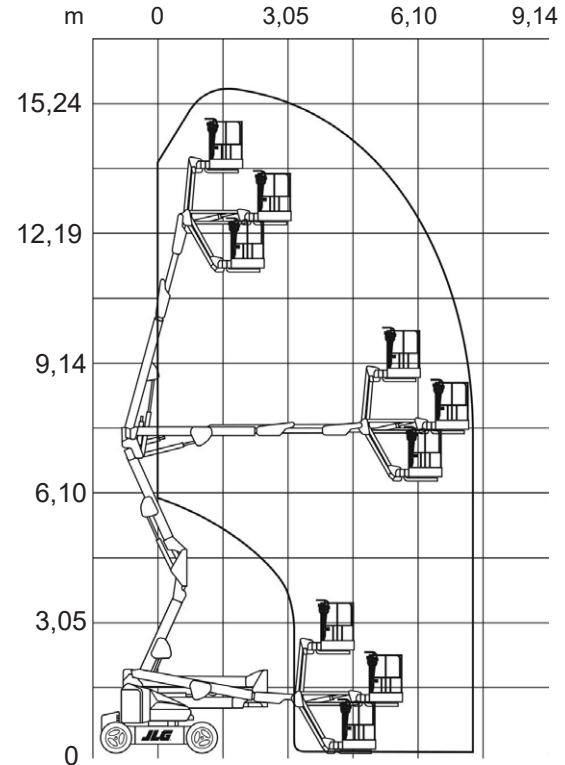

Varmista mittatiedot ja haluttu kapasiteetti myyjältä laitetta vuokratessasi.