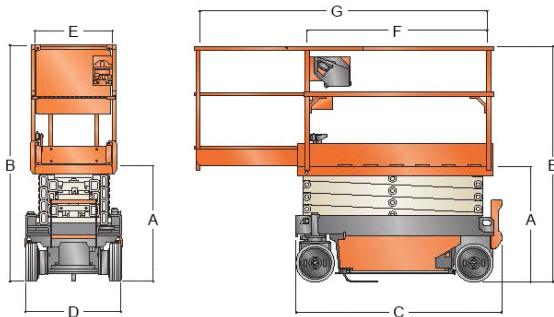

JLG ES 1530 L

Saksinostin

| | |
|--------------------------|---------------------------|
| Lavakorkeus (A) | 4,57 m |
| Maks. kuorma | 226 kg / jatkeella 113 kg |
| Kuljetuspituus (C) | 1,43 m |
| Kuljetuskorkeus (B) | 1,9 m |
| Leveys (D) | 0,76 m |
| Työkorin koko (E, F (G)) | 0,6 x 1,25 m (1,80 m) |
| Paino | 880 kg |
| Voimanlähde | akku 230V |