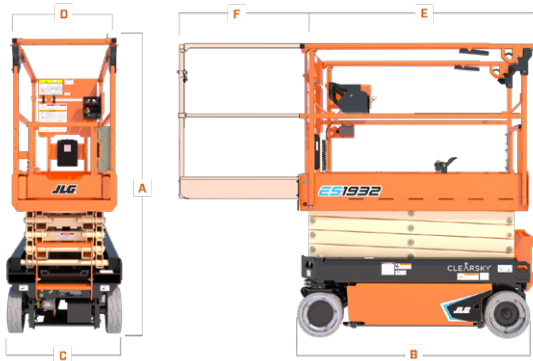

Saksinostin

Lavakorkeus	5,8 m
Maks. kuorma	230 kg
Kuljetuspituus (B)	1,74 m
Kuljetuskorkeus (A)	2,1 m
Leveys (C)	0,81 m
Työkorin koko (D x E) (jatkettu F)	0,64 x 1,59 m (0,91 m)
Paino	1565 kg
Voimanlähde	akku