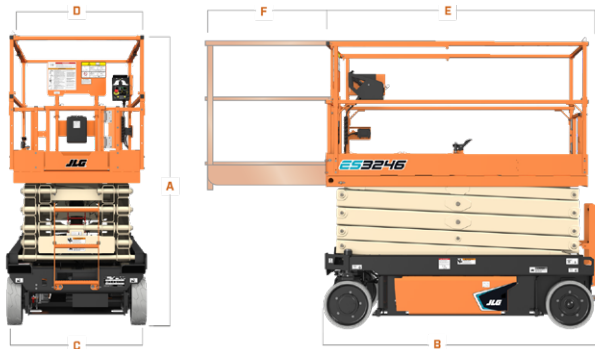

Saksinostin

Lavakorkeus	9,68 m
Maks. kuorma	320 kg
Kuljetuspituus (B)	2,5 m
Kuljetuskorkeus (A)	2,39 m
Leveys (C)	1,17 m
Työkorin koko (D x E) (jatkettu F)	1,1 x 2,1 m (0,91 m)
Paino	2549 kg
Voimanlähde	akku