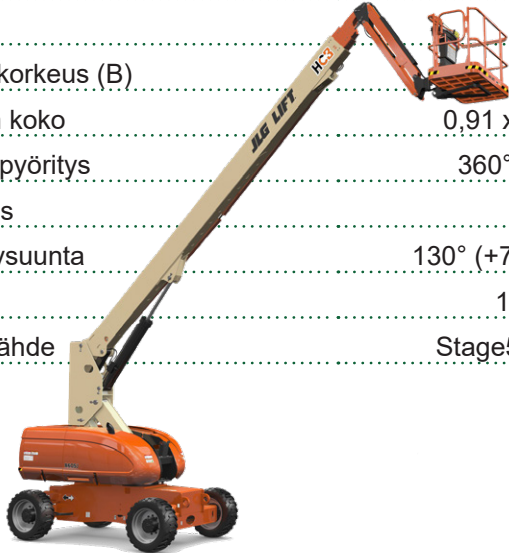

# JLG HC3 860 SJ

## Ajettava nivelteleskoopinostin

Lavakorkeus	26,25 m
Sivu-ulottuma	22,78 m
Maks. kuorma	230kg / 340kg / 454kg
Pituus (A)	12,2 m
Leveys	2,48 m
Kuljetuskorkeus (B)	2,95 m
Työkorin koko	0,91 x 2,44 m
Puomin pyöritys	360° jatkuva
Jib pituus	1,83 m
Jib pystysuunta	130° (+70°/-60°)
Paino	17255 kg
Voimanlähde	Stage5, diesel