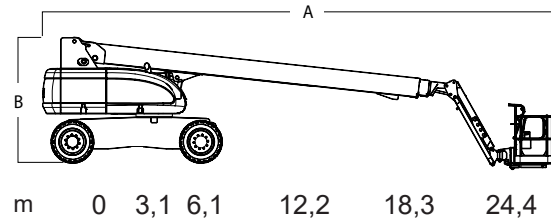

## Ajettava nivelteleskoopinostin

Lavakorkeus	26,25 m
Sivu-ulottuma	22,78 m
Maks. kuorma	230kg / 340kg / 454kg
Pituus (A)	12,2 m
Leveys	2,48 m
Kuljetuskorkeus (B)	2,95 m
Työkorin koko	0,91 x 2,44 m
Puomin pyöritys	360° jatkuva
Jib pituus	1,83 m
Jib pystysuunta	130° (+70°/-60°)
Paino	17255 kg
Voimanlähde	Stage5, diesel