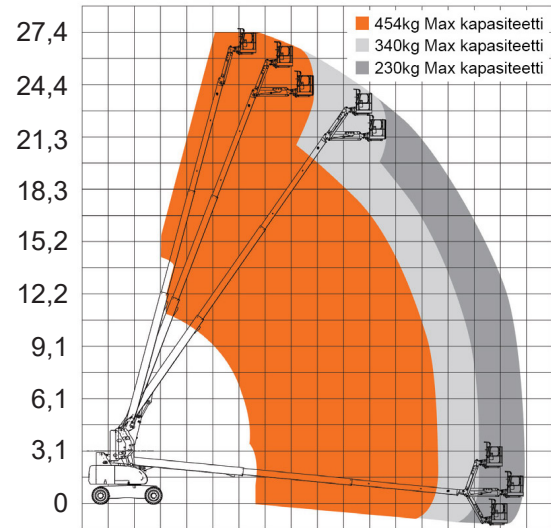

# JLG HC3 860 SJ

## Ajettava nivelteleskoopinostin

Lavakorkeus	26,25 m
Sivu-ulottuma	22,78 m
Maks. kuorma	230kg / 340kg / 454kg
Pituus (A)	12,2 m
Leveys	2,48 m
Kuljetuskorkeus (B)	2,95 m
Työkorin koko	0,91 x 2,44 m
Puomin pyöritys	360° jatkuva
Jib pituus	1,83 m
Jib pystysuunta	130° (+70°/-60°)
Paino	17255 kg
Voimanlähde	Stage5, diesel