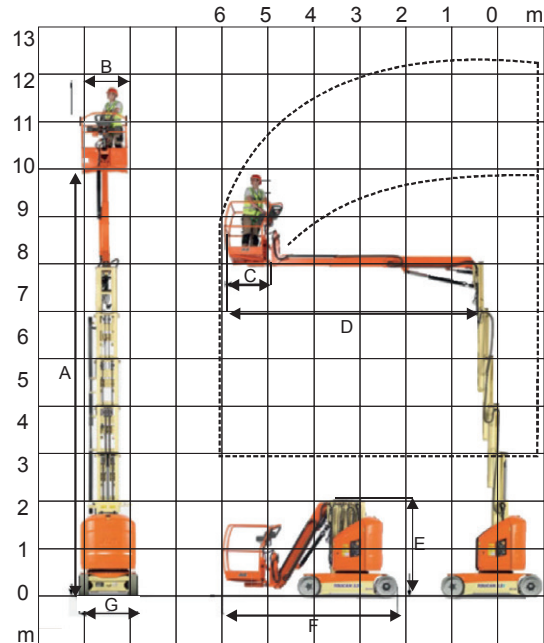

JLG TOUCAN 12E+

Teleskooppinostin

Lavakorkeus A	10 m
Sivu-ulottuma D	5,55 m
Maks. kuorma	200 kg
Pituus F	3,65 m
Leveys G	1,20 m
Kuljetuskorkeus E	1,99 m
Työkorin koko BxC	0,7 x 1,05 m
Puomin pyöritys	340°
Paino	4900 kg
Voimanlähde	akku, 48V

Varmista mittatiedot ja haluttu kapasiteetti myyjältä laitetta vuokratessasi.