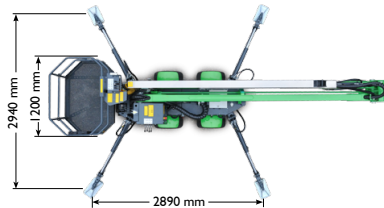

LEGUAN 125M1 4WD

Ajettava nivelteleskooppinostin

Lavakorkeus	10,5 m / 9,3 m
Sivu-ulottuma	6,5 m / 5,1 m
Maks. kuorma	135 kg / 200 kg
Kokonaispituus	5,16 m
Leveys	(ilman koria) 1,03 m
Kuljetuskorkeus	1,84 m
Työkorin koko	1,2 x 0,75 m
Puomin pyöritys	360° yksi kierros
Tuentamitat	2,94 x 2,89 m
Paino	1700 kg
Voimanlähte	sähkö / bensa