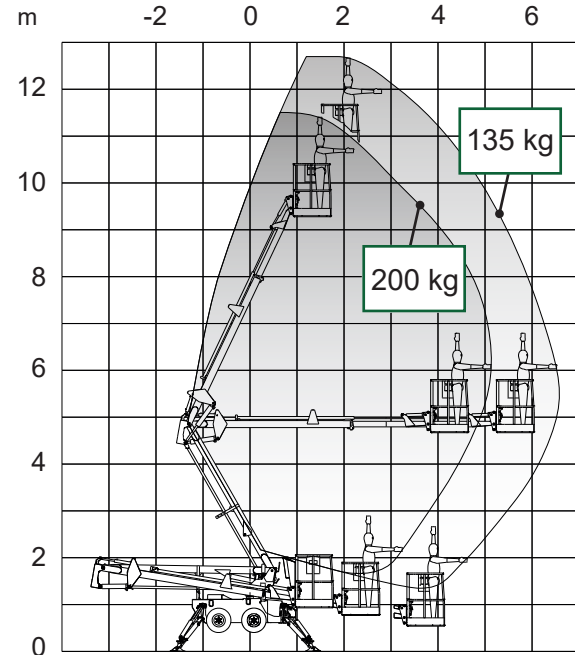

LEGUAN 125M1 4WD

Ajettava nivelteleskooppinostin

Lavakorkeus	10,5 m / 9,3 m
Sivu-ulottuma	6,5 m / 5,1 m
Maks. kuorma	135 kg / 200 kg
Kokonaispituus	5,16 m
Leveys	(ilman koria) 1,03 m
Kuljetuskorkeus	1,84 m
Työkorin koko	1,2 x 0,75 m
Puomin pyöritys	360° yksi kierros
Tuentamitat	2,94 x 2,89 m
Paino	1700 kg
Voimanlähte	sähkö / bensa

Varmista mittatiedot ja haluttu kapasiteetti myyjältä laitetta vuokratessasi.