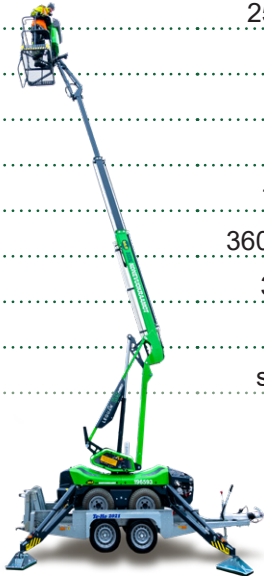

LEGUAN 135 NEO II

Ajettava nivelteleskoopinostin

Lavakorkeus	11,4 m
Sivu-ulottuma (250 kg)	6,6 m
Sivu-ulottuma (120 kg)	7,1 m
Maks. kuorma	250 kg / 2 hlöä
Pituus	4,58 m
Leveys	1,33 m
Kuljetuskorkeus	1,93 m
Työkorin koko	1,33 x 0,75 m
Puomin pyöritys	360° yksi kierros
Tuentamitat	3,27 x 3,29 m
Paino	1650 kg
Voimanlähde	sähkö / bensa

*Sisätiloihin soveltuvat renkaat, jotka eivät jätä jälkiä.

Varmista mittatiedot ja haluttu kapasiteetti myyjältä laitetta vuokratessasi.