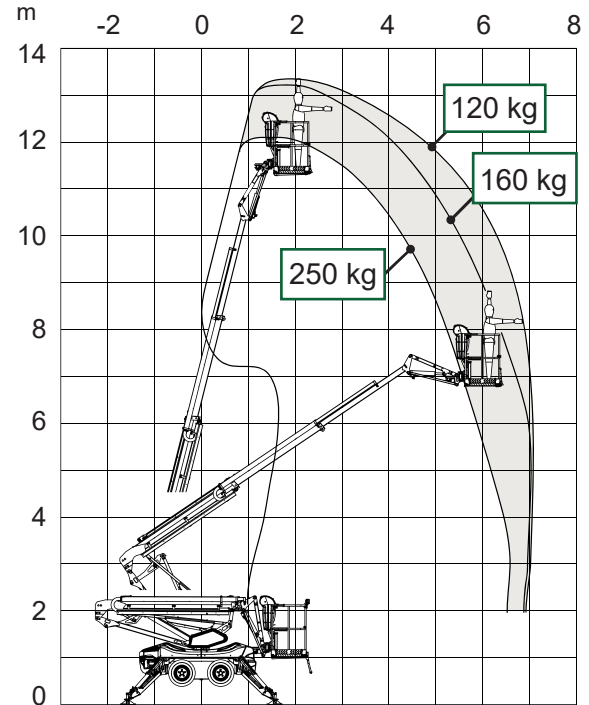

LEGUAN 135 NEO II

Ajettava nivelteleskoopinostin

Lavakorkeus	11,4 m
Sivu-ulottuma (250 kg)	6,6 m
Sivu-ulottuma (120 kg)	7,1 m
Maks. kuorma	250 kg / 2 hlöä
Pituus	4,58 m
Leveys	1,33 m
Kuljetuskorkeus	1,93 m
Työkorin koko	1,33 x 0,75 m
Puomin pyöritys	360° yksi kierros
Tuentamitat	3,27 x 3,29 m
Paino	1650 kg
Voimanlähde	sähkö / bensa

*Sisätiloihin soveltuvat renkaat, jotka eivät jätä jälkiä.

Varmista mittatiedot ja haluttu kapasiteetti myyjältä laitetta vuokratessasi.