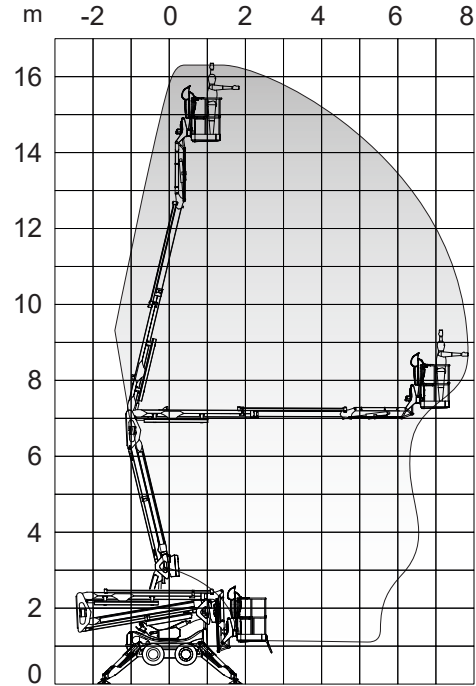

# LEGUAN 165 TRD

## Ajettava nivelteleskoopinostin

Lavakorkeus	14,4 m
Sivu-ulottuma	7,85 m
Maks. kuorma	230 kg
Pituus	5,1 m
Leveys	1,25 m
Kuljetuskorkeus	2,1 m
Työkorin koko	1,33 x 0,75 m
Puomin pyöritys	360° yksi kierros
Tuentamitat	3,78 x 3,83 m
Jib pystysuunta	120°
Paino	2530 kg
Voimanlähde	sähkö / diesel